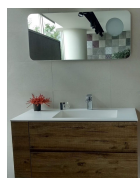

Έπιπλο μπάνιου κομπλέ 100x60 από ξύλο επίτοιχου τύπου εσωτερικό LED, χρώμα: Καφέ

Συμπεριλαμβάνεται καθρέπτης, νιπτήρας και βάση επίπλου.

887,08 €

Σύνολο Δωματίου:

2.234,93 €

Σύνολο Πακέτου:

14.528,09 €