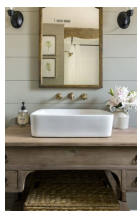

4.326,15 €

Country Μπάνιο 4.30 τμ

Είδη διακόσμησης

Πετσετοκρεμάστρα Σκάλα

Τύπος : Κρεμάστρα μπάνιου Υλικό : Ξύλο
μασίφ Διαστάσεις : 50x150 cm

266,50 €

Φωτιστικό Τοίχου Μονόφωτο -
Μεταλλική Καμπάνα

Χρώμα Βάσης: Μαύρο Χρώμα Φωτιστικού:
Μαύρο Ντούι: 1 x E27 Διάμετρος Καμπάνας:
Φ36cm Μήκος: 42cm Πλάτος: 36cm Ύψος:
32cm Είδος Φωτιστικού: Μονόφωτο

-

169,35 €

Έπιπλο Μπάνιου Δαπέδου Ξύλινο
130cm

-

600,00 €

Καθρέπτης ορθογώνιος από πλαίσιο -
καρυδιάς 70x90(Υ)cm

26,21 €

Πλακάκια μπάνιου 31,6x60, Silver
επιφάνεια: Ματ, χρώμα: Γκρι