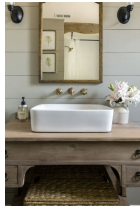

212,00 €

Σύνολο Δωματίου:

937,55 €

Country Μπάνιο 4.30 τμ

Είδη διακόσμησης

Πετσετοκρεμάστρα Σκάλα

Τύπος : Κρεμάστρα μπάνιου Υλικό : Ξύλο
μασίφ Διαστάσεις : 50x150 cm

266,50 €

-

169,35 €

Έπιπλο Μπάνιου Δαπέδου Ξύλινο
130cm

-

600,00 €

Καθρέπτης ορθογώνιος από πλαίσιο -
καρυδιάς 70x90(Υ)cm

26,21 €

Πλακάκια μπάνιου 31,6x60, Silver
επιφάνεια: Ματ, χρώμα: Γκρι