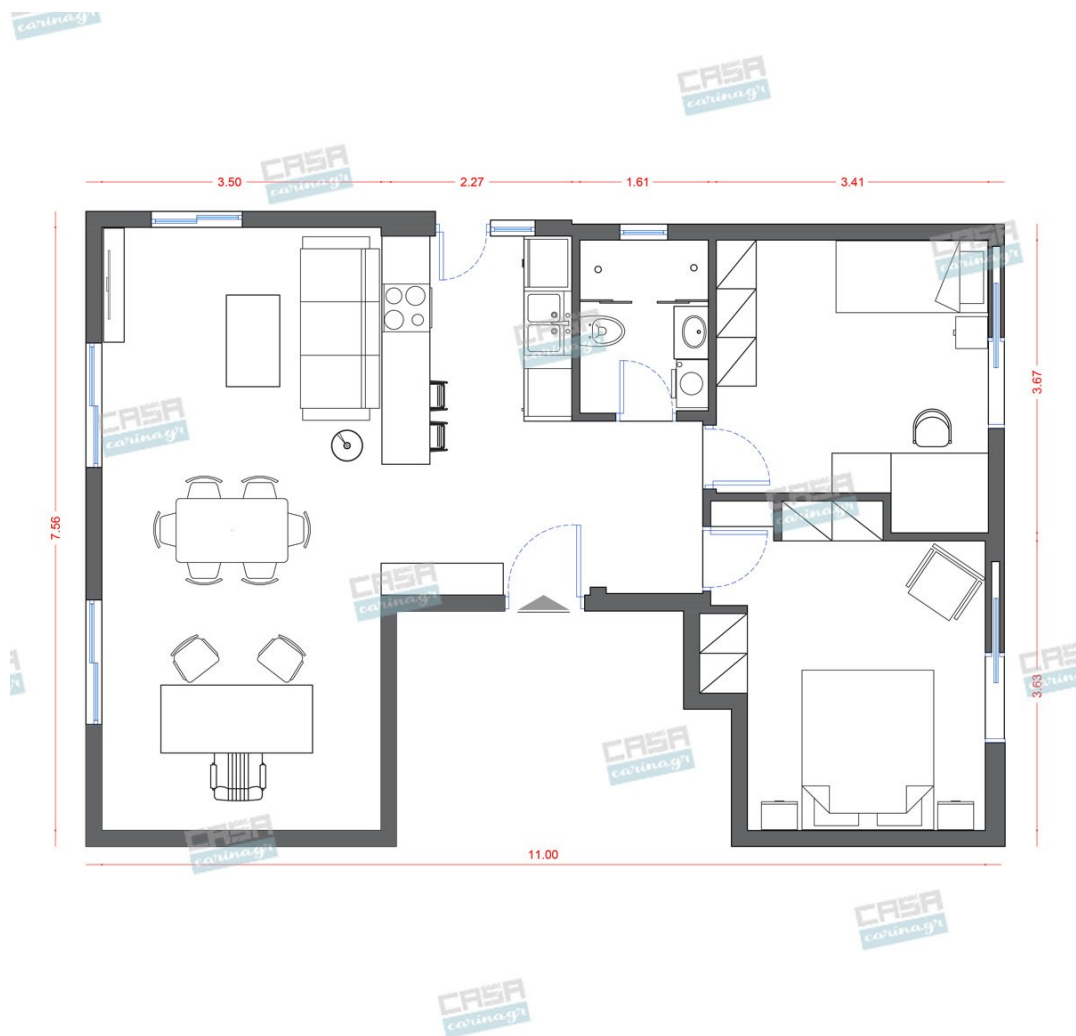

Κάτοψη: 70 m²