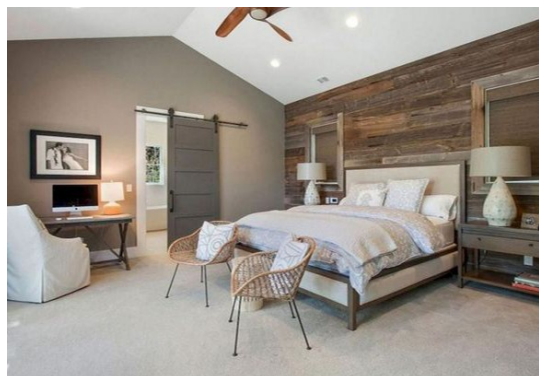

Φωτιστικό Οροφής Sunlight

Εννιάφωτος πολυέλαιος από σίδηρο στο
χρώμα της σκουρίας και γυαλί. Ύψος:
120εκ. Διάμετρος: 68εκ. Λαμπτήρες: 9* E14
/ 40W

250,00 €

Χαλί Living Vintage

Χαλί ακρυλικό Ποιότητα Heatset &
Polyester Βάρος 2650gr/m2 Ύψος πέλους
12mm Διαστάσεις: 2,00 x 2,90

254,00 €

Σύνολο Δωματίου:

2.583,00 €

Country Υπνοδωμάτιο 21 τμ

Είδη διακόσμησης

Μονόφωτο Φωτιστικό Οροφής

Διαστάσεις: H 350-1150cm, D Ø400cm
Λαμπτήρας: E27, Led Υλικό: Μέταλλο/Ξύλο

46,42 €