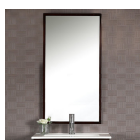

Καθρέπτης Τοίχου Με Μαύρο Περίγραμμα

Καθρέπτης Ελληνικής κατασκευής Διάσταση 60 x 80 cm Αποτελείται από καθρέπτη 5 mm ροντέ με μαύρο περίγραμμα βαφή 3cm. Τρόπος στήριξης: Κρεμαστός(τα στραβόκαρφα και τα ούπα που χρειάζονται για να κρεμαστεί στον τοίχο περιέχονται).

136,50 €