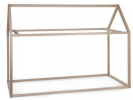

50,00 €

Χαλί ΜΑΚΡΑΜΕ NATURAL

Διαστάσεις: 150x150cm

70,00 €

Κρεβάτι MONTESSORI

Κλασικό, λιτό Πλαίσιο Κρεβατιού. Ξύλινος σκελετός σε σχήμα σπιτιού είναι ιδανική λύση για μοντέρνο παιδικό δωμάτιο.

Πλαίσιο Κρεβατιού TIPI 90*200 cm Natural
Συνδυάζεται ιδανικά με στρώμα 90*200cm
Μπορείτε επίσης να τοποθετήσετε την βάση στρώματος TIPI 90*200 cm Natural , η οποία διατίθεται ξεχωριστά Διαστάσεις: 208 * 88 * 148 cm Σύνθεση: Οξιά