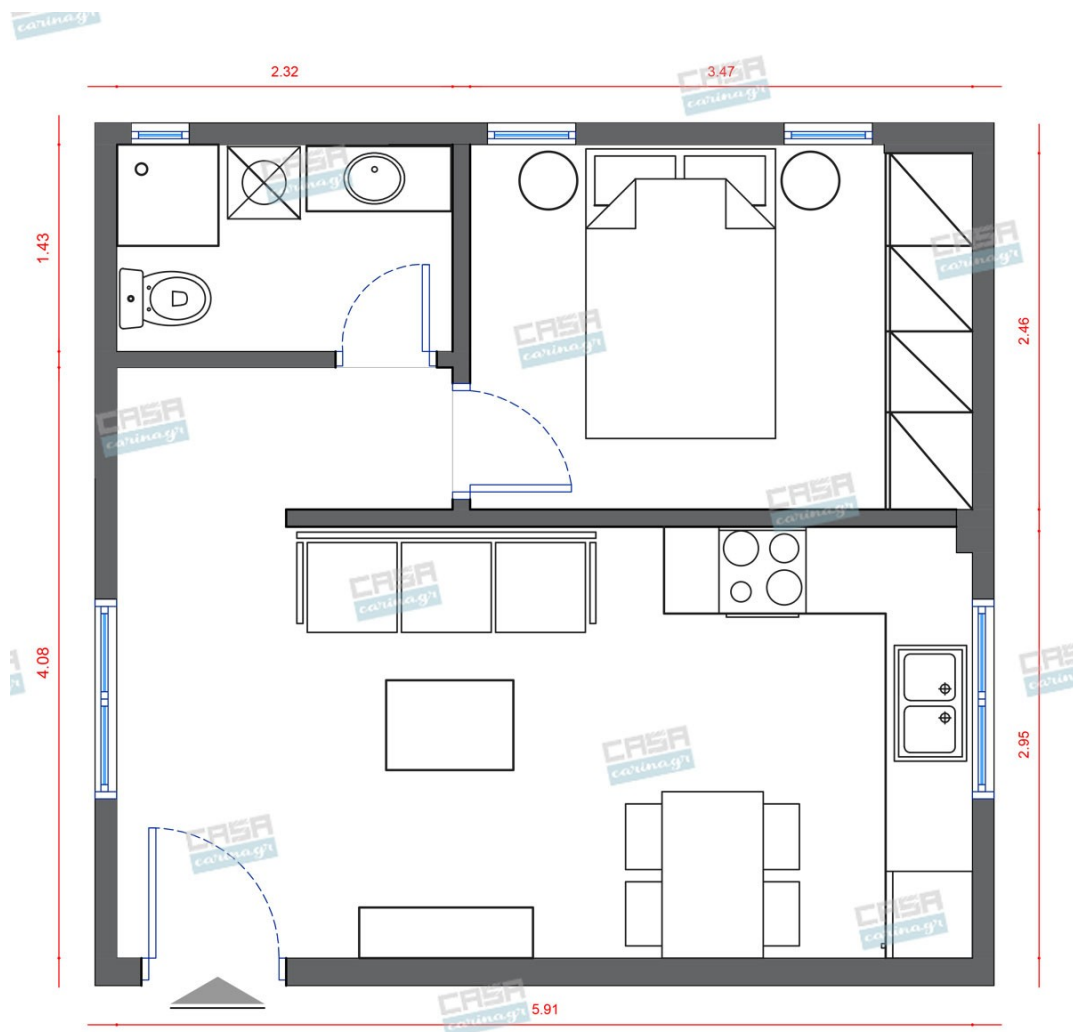

Κάτοψη: 30 m2