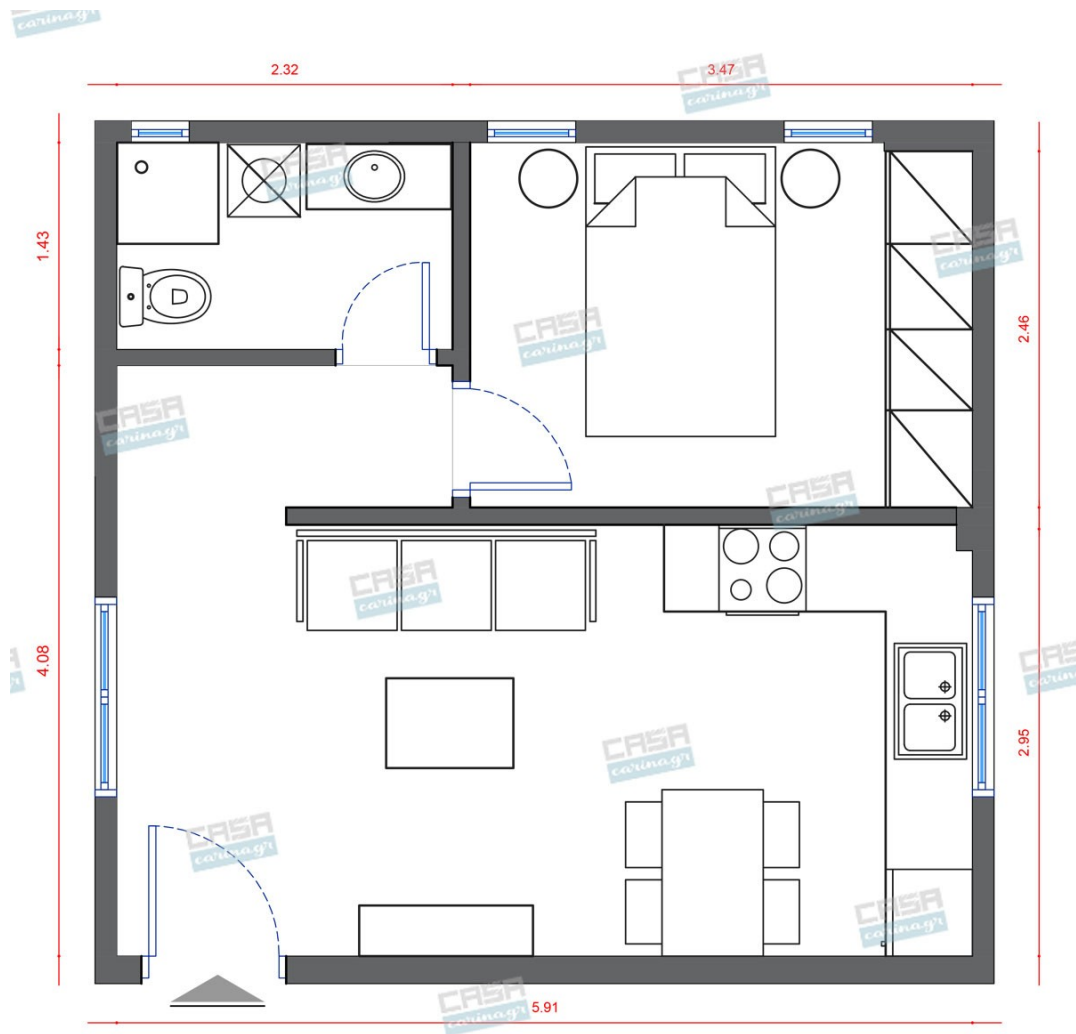

Κάτοψη: 30 m²