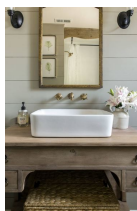

120,00 €

Σύνολο Δωματίου:

1.800,18 €

Country Μπάνιο 4.30 τμ

Είδη διακόσμησης

Πετσετοκρεμάστρα Σκάλα

Τύπος : Κρεμάστρα μπάνιου Υλικό : Ξύλο
μασίφ Διαστάσεις : 50x150 cm

266,50 €

-

169,35 €

Έπιπλο Μπάνιου Δαπέδου Ξύλινο
130cm

-

600,00 €

Καθρέπτης ορθογώνιος από πλαίσιο -
καρυδιάς 70x90(Υ)cm

26,21 €

Πλακάκια μπάνιου 31,6x60, Silver
επιφάνεια: Ματ, χρώμα: Γκρι