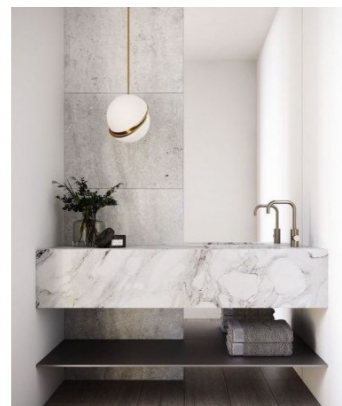

Αισθητική, παντού,
για τον καθένα!

Classic Κατοικία Deluxe 100 τμ

Λ. Μεσογείων 354
Αγία Παρασκευή, 15341
Τ. 2130997721

Σύνολο: 42.062,61 €

Κάτοψη: 100 m²