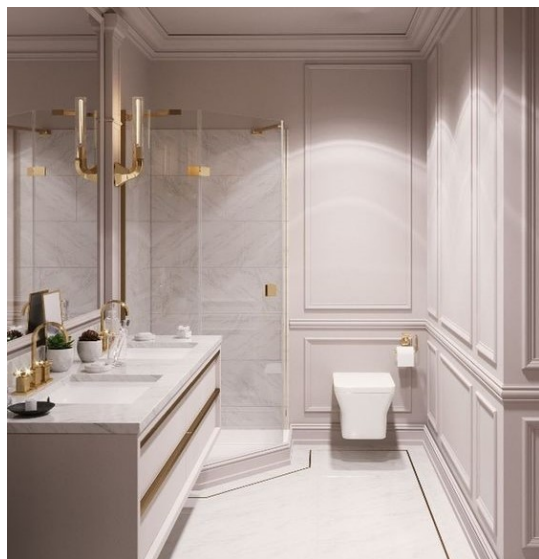

3.792,10 €

Classic Μπάνιο 3.30 τμ

Είδη διακόσμησης

Καμπίνα Γωνιακής Εισόδου

Καμπίνα: Γωνιακής εισόδου με 2
Σταθερά - 2 Συρόμενα φύλλα. Διαστάσεις:
80*80 cm

148,87 €

Καθρέπτης Με Ταινία Ασφαλείας

Διαστάσεις: 170x100 εκ. Καθρέπτης με
ταινία ασφαλείας πάχους 4mm με
συγκολλητική μεμβράνη πρόληψης
ατυχημάτων. Σε περίπτωση θραύσης του
καθρέπτη, τα θραύσματα δεν θα πέσουν.
Καθρέπτες με ταινία ασφαλείας είναι
τοποθετημένοι σε μια σανίδα από
πολυστερίνη και μια λευκή σανίδα MDF.
Ένα πλαίσιο από αλουμίνιο συνδέει μαζί τα
εξαρτήματα. Οι καθρέπτες μπορούν είτε να
τοποθετηθούν σε τοίχο είτε σε κινούμενο με
κλίση ρυθμιζόμενο φορείο.