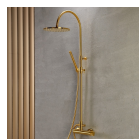

Brushed Gold Μπαταρία Ντουζιέρας
με κολώνα Armando Vicario

Κατασκευαστής : Armando Vicario Σειρά :
Industrial Ανακλινόμενη κεφαλή Φ25cm
anticalcare Τηλέφωνο anticalcare με
στήριγμα Άθραυστο σπιράλ 1.5μ
Ρυθμιζόμενο ύψος : 94-122cm Διαθέσιμη σε
Brushed Gold Προέλευση: Ιταλία

970,00 €