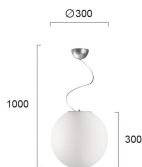

Φωτιστικό Οροφής Κρεμαστό Λευκό

Μονόφωτο κρεμαστό φωτιστικό με οπάλ σατινάτο γυαλί διαμέτρου 30cm και ανάρτηση μήκους 100cm σε νίκελ ματ. Δέχεται λαμπτήρα με ντουί E27 και μέγιστη κατανάλωση 1x70W.

69,64 €