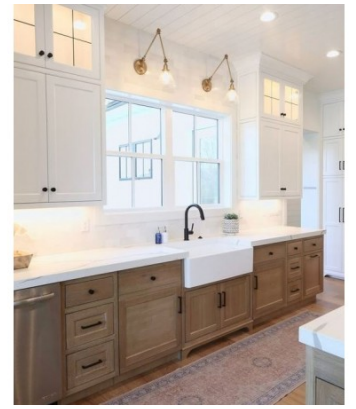

Classic Κατοικία Deluxe 80 τμ

Λ. Μεσογείων 354
Αγία Παρασκευή, 15341
Τ. 2130997721

Σύνολο: 32.672,73 €