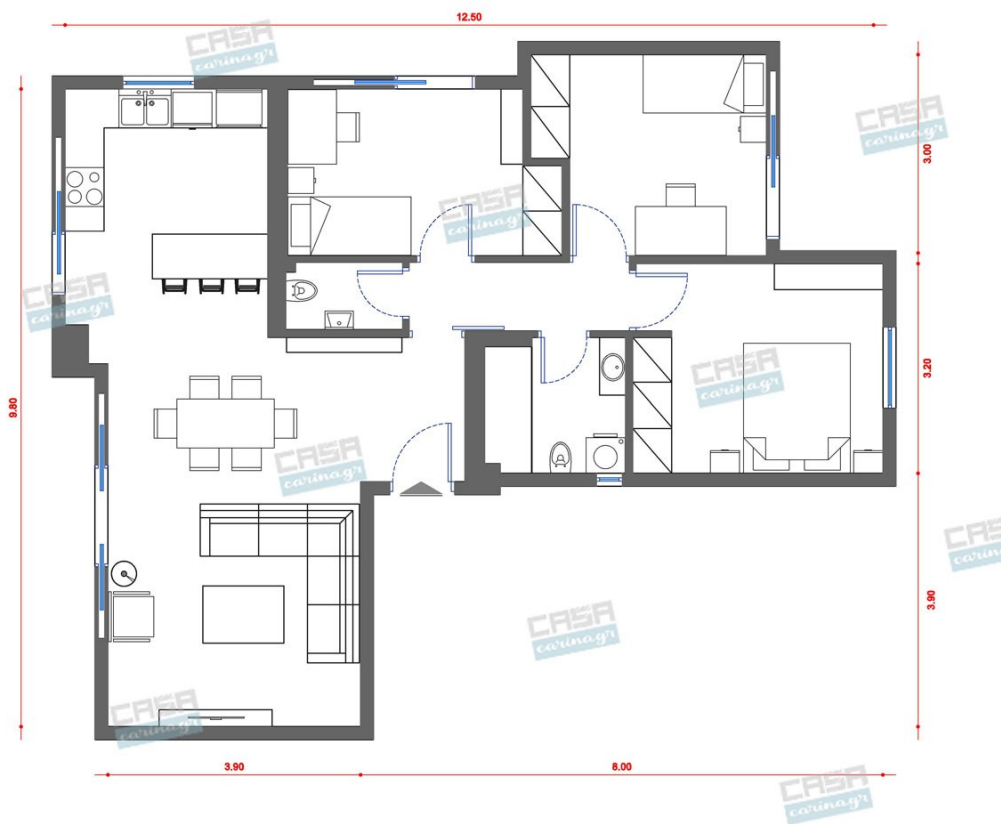

Κάτοψη: 80 m²