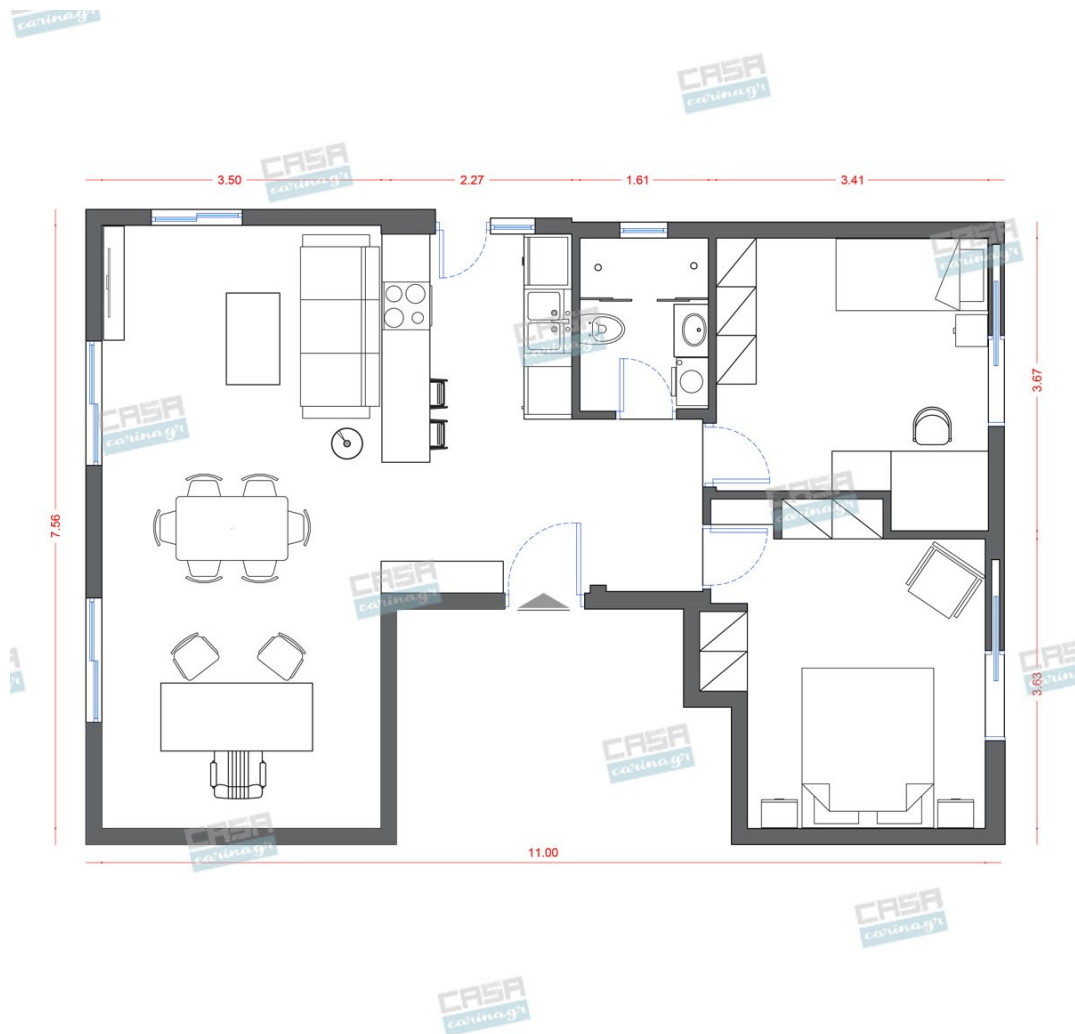

Κάτοψη: 70 m²

Δωμάτια και είδη διακόσμησης

Classic Σαλόνι-Κουζίνα-Τραπεζαρία 60 τμ

Είδη διακόσμησης

Χωνευτό Σπότη Οροφής, Λευκό

Διάμετρος: (διάμετρος)90mm x
(βάθος)6mm Φωτισμός Led, 8Watt Χρώμα:
Λευκό Υλικό: Αλουμίνιο

5,56 €

Χωνευτό Σπότη Οροφής, Λευκό

Διάμετρος: (διάμετρος)90mm x
(βάθος)6mm Φωτισμός Led, 8Watt Χρώμα:
Λευκό Υλικό: Αλουμίνιο

5,56 €

Νεροχύτης Υποκαθήμενος INOX
MAT BLANCO ANDANO

Εξωτερικές διαστάσεις : 74x44 cm Βάση
για ντουλάπι : 80 cm Διαστάσεις γούρνας
: 70x40x19 cm

520,00 €

Τραπεζί Τραπεζαρίας GRANADA

ΔΙΑΣΤΑΣΕΙΣ Ύψος: 74½ εκ Μήκος:
130/182 εκ Εκτεταμένο μήκος: 182 εκ
Πλάτος: 130 εκ Πάχος επιφάνειας
τραπεζιού: 2½ εκ Ύψος μέχρι την
επιφάνεια τραπεζιού: 72 εκ Καθίσματα: 6-8
ΥΛΙΚΑ Επιφάνεια τραπεζιού: καπλαμάς σε
ξύλο καρυδιάς/μορισσανίδα Πόδι/βάση:
ατσάλι/καπλαμάς σε ξύλο καρυδιάς/κόντρα
πλακέ/μορισσανίδα