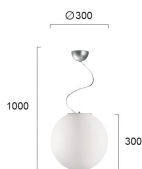

Φωτιστικό Οροφής Κρεμαστό Λευκό

Μονόφωτο κρεμαστό φωτιστικό με οπάλ σατινάτο γυαλί διαμέτρου 30cm και ανάρτηση μήκους 100cm σε νίκελ ματ. Δέχεται λαμπτήρα με ντουί E27 και μέγιστη κατανάλωση 1x70W.

69,64 €