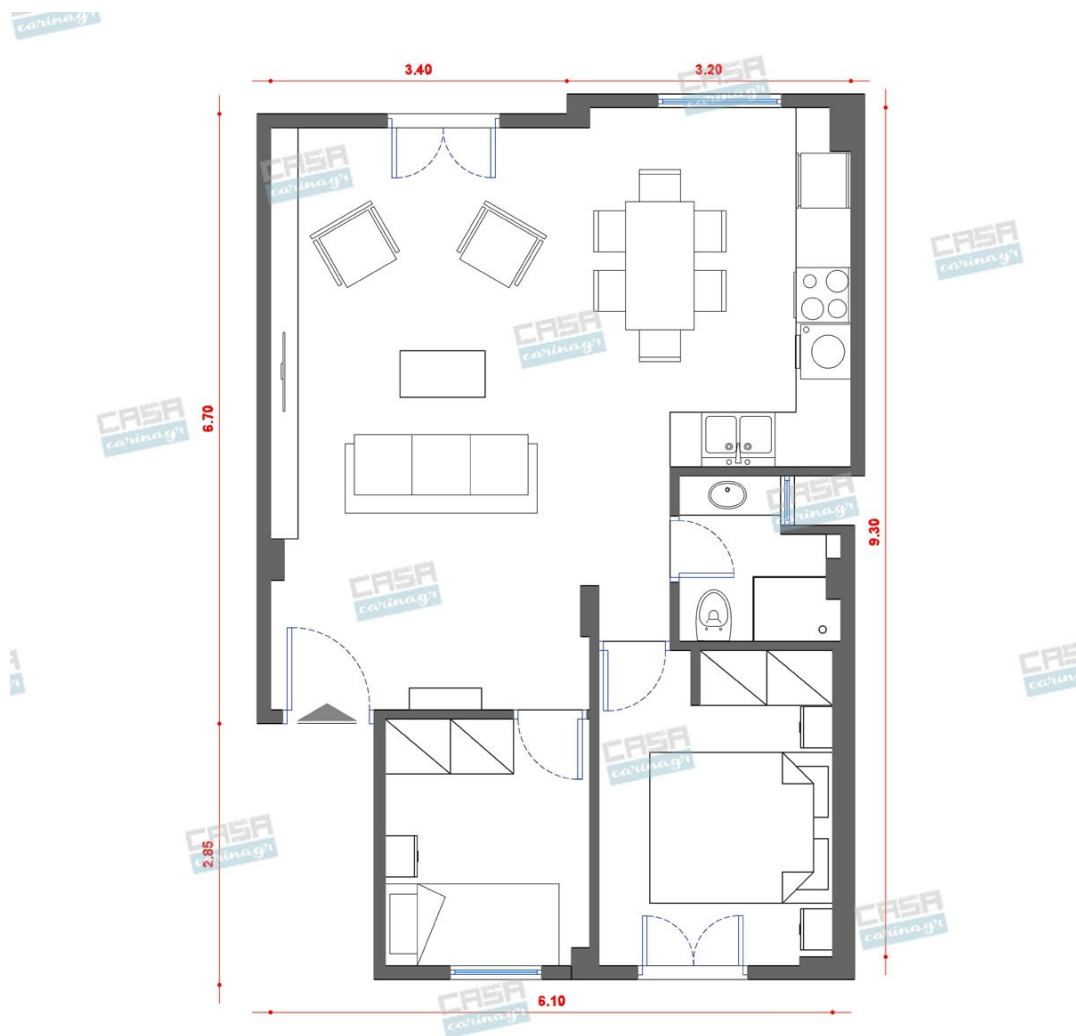

Κάτοψη: 60 m²