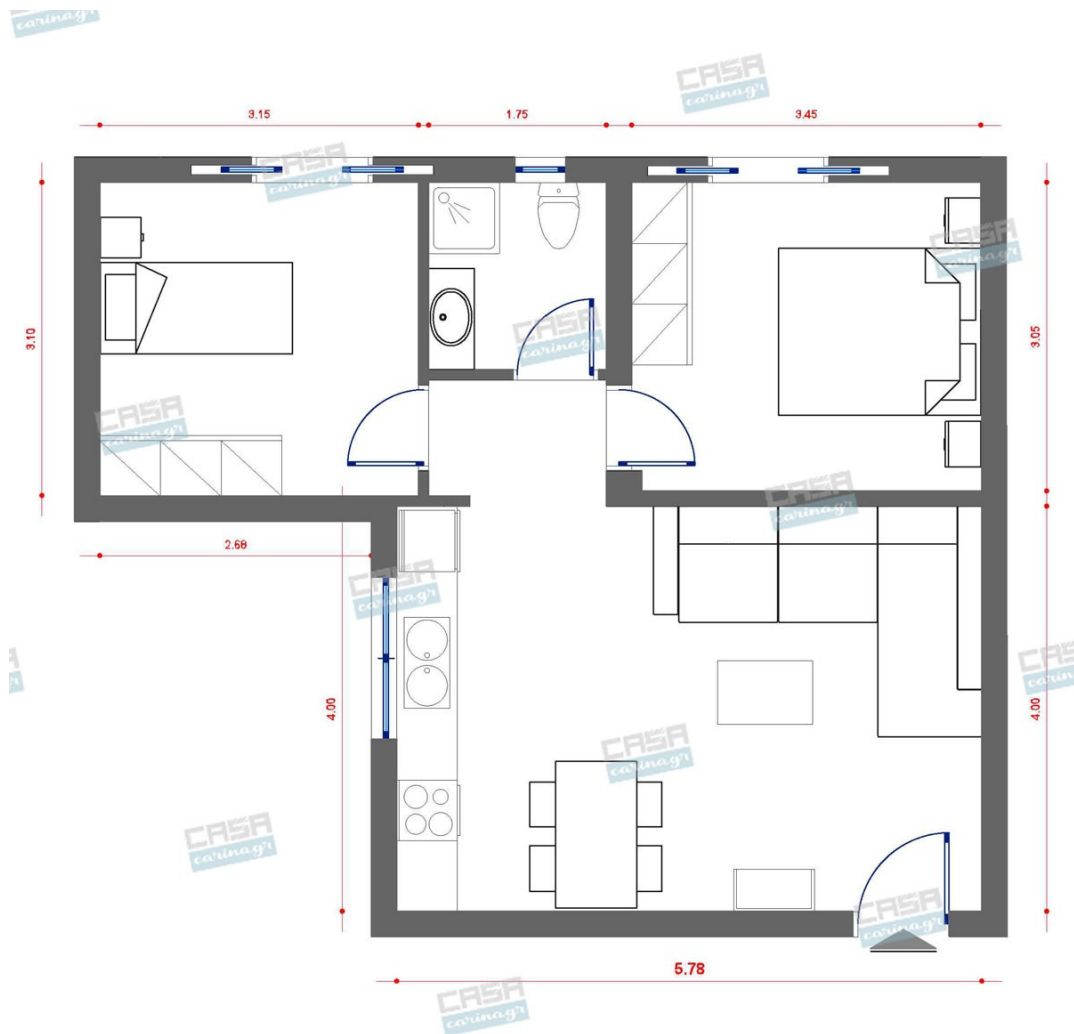

## Δωμάτια και είδη διακόσμησης

## Classic Σαλόνι-Κουζίνα-Τραπεζαρία 45 τμ

Γκρι

Τραπεζι Μέσης This&That

Διαστάσεις: 75εκ x 75εκ x 48εκ Τραπεζάκι  
μέσης σε απλή γραμμή, κατασκευασμένο  
από μεταλλική βάση και λευκή μαρμάρινη  
επιφάνεια πάχους 18 χιλ.

274,00 €

Φωτιστικό Κρεμαστό Μαύρο  
BOCADELLA