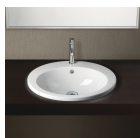

Νιπτήρας επικαθήμενος 61x52 από πορσελάνη, χρώμα: Λευκό επιφάνεια: Γυαλιστερή

Νιπτήρας επικαθήμενος 61x52 από πορσελάνη, χρώμα: Λευκό επιφάνεια: Γυαλιστερή

140,51 €