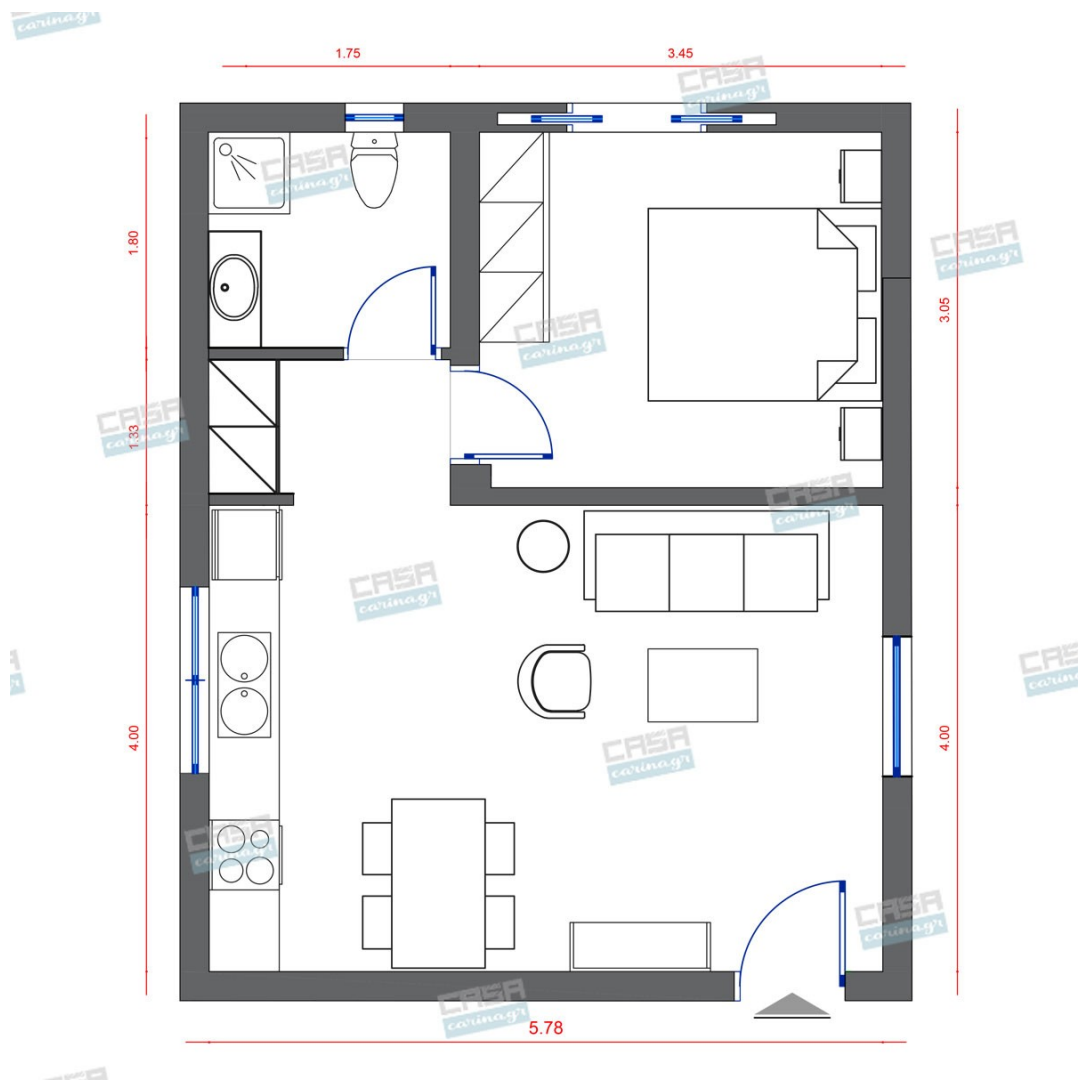

Κάτοψη: 40 m²

Δωμάτια και είδη διακόσμησης

Classic Σαλόνι-Κουζίνα-Τραπεζαρία 30 τμ

Είδη διακόσμησης

Χωνευτό Σπότη Οροφής, Λευκό

Διάμετρος: (διάμετρος)90mm x
(βάθος)6mm Φωτισμός Led, 8Watt Χρώμα:
Λευκό Υλικό: Αλουμίνιο

5,56 €

Μπαταρία Κουζίνας Χρωμέ με
Καμπύλη

Μηχανισμός με κεραμικούς δίσκους.
Χρώμα: Χρωμέ

116,37 €

Τραπεζάκι Μεταλλικό Λευκό/Χρυσό

Διαστάσεις (Μ x Π x Υ): 71 x 61 x 42 εκ
Υλικό κατασκευής: Iron/MDF Χρώμα: White-
Ivory, Golden

Φωτιστικό Πορτατίφ Μεταλλικό
Κεραμικό Μπεζ

Λάμπα επιτραπέζια μεταλλική/κεραμική με μπεζ υφασμάτινο καπέλο και μπρούτζινη βάση. Διαστάσεις: 23x23x41 cm

23,06 €

Πολυθρόνα Υφασμάτινη Λευκό Κρεμ

Χρώμα: Λευκό κρεμ Υλικό: Ξύλινος σκελετός + υφασμάτινη ταπετσαρία
Συνολικές διαστάσεις: 76 x 68 x 90 εκ. (Π x Β x Υ) Πλάτος καθίσματος: 60 εκ. Βάθος καθίσματος: 50 εκ. Ύψος καθίσματος από το έδαφος (με μαξιλάρι): 45 εκ. Εύκολη συναρμολόγηση Ύφασμα: Πολυεστερικό: 100%

1.100,00 €

φαίνεται μεγαλύτερο , διαστάσεις 75x16x70 cm N ιππήρας πορσελάνης σύγχρονης κατασκευής σε μοντέρνο γεωμετρικό σχεδιασμό κορυφαίας ποιότητας κατασκευής και υψηλής αισθητικής. Διαθέτει οπή υπερχειρίλισης. Εφαρμόζει τέλεια στον πάγκο , διαστάσεις 100x45 cm Κρεμαστή στήλη μπάνιο EFE WHITE 35 από ματ λάκα περιλαμβάνει αποθηκευτικό χώρο και είναι χειροποίητη κατασκευή εξαιρετικής ποιότητας και αντοχής. Διαστάσεις: 35x27x140 cm.