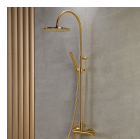

Brushed Gold Μπαταρία Ντουζιέρας
με κολώνα Armando Vicario

Κατασκευαστής : Armando Vicario Σειρά :
Industrial Ανακλινόμενη κεφαλή Φ25cm
anticalcare Τηλέφωνο anticalcare με
στήριγμα Άθραυστο σπιράλ 1.5μ
Ρυθμιζόμενο ύψος : 94-122cm Διαθέσιμη σε
Brushed Gold Προέλευση: Ιταλία

970,00 €