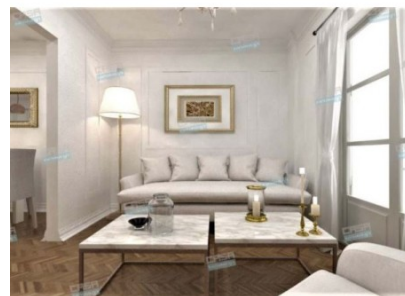

Classic Κατοικία Economic 30 τμ

Λ. Μεσογείων 354
Αγία Παρασκευή, 15341
Τ. 2130997721

Σύνολο: 10.617,77 €