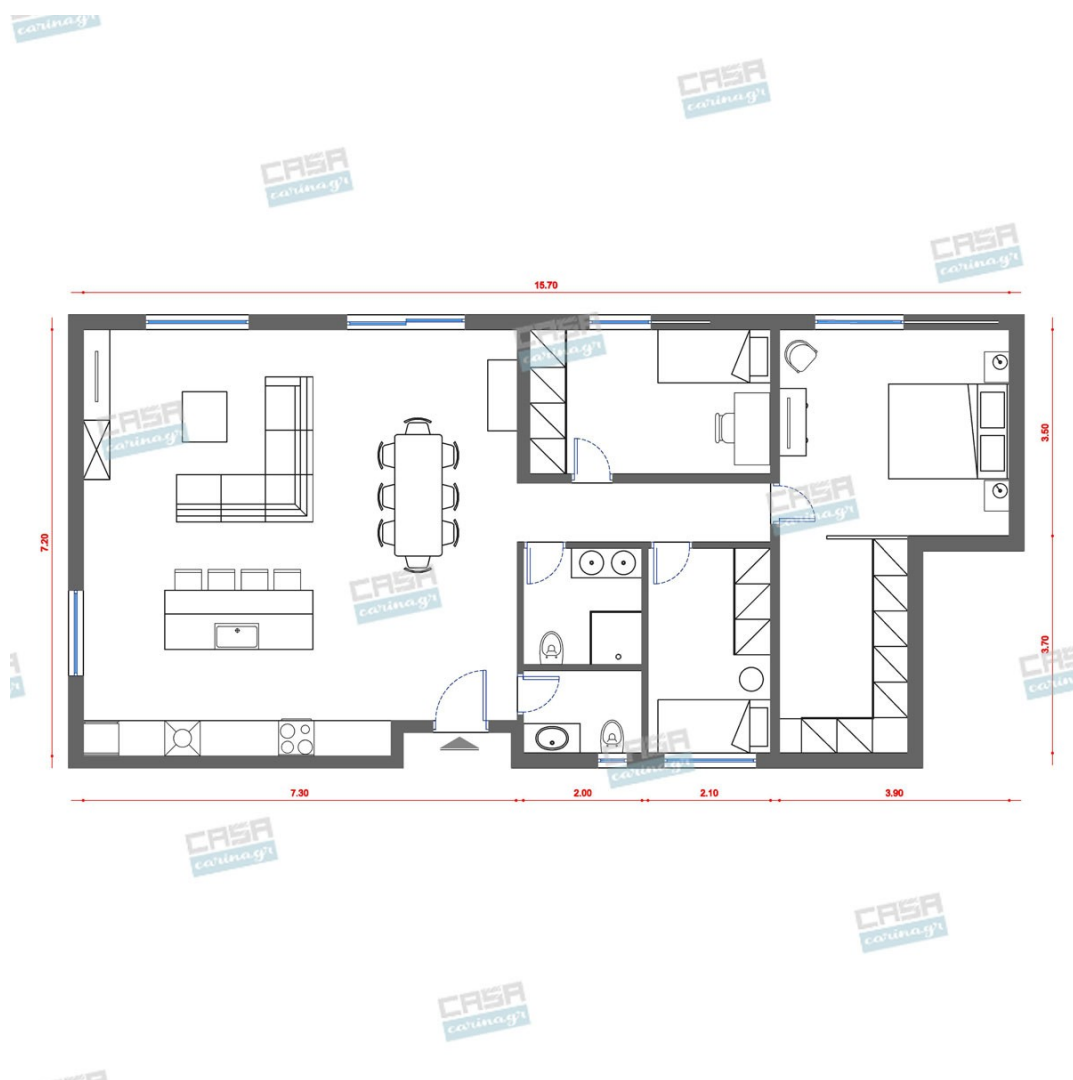

Κάτοψη: 100 m²