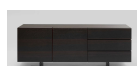

Vintage Τραπεζαρία 20 τμ

Είδη διακόσμησης

Μπουφές GRACE Σκούρο Καφέ

192x47xH71cm

2.161,00 €