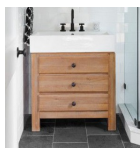

-

36,00 €

Έπιπλο νιπτήρα 70x45 cm

-

650,00 €

Πλακάκια μπάνιου 20x40 επιφάνεια: Ματ, χρώμα: Γκρι

Πλακάκια μπάνιου 20x40 επιφάνεια: Ματ, χρώμα: Γκρι

31,94 €