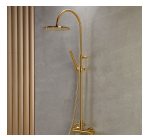

Brushed Gold Μπαταρία Ντουζιέρας
με κολώνα Armando Vicario

Κατασκευαστής : Armando Vicario Σειρά :
Industrial Ανακλινόμενη κεφαλή Φ25cm
anticalcare Τηλέφωνο anticalcare με
στήριγμα Άθραυστο σπιράλ 1.5μ
Ρυθμιζόμενο ύψος : 94-122cm Διαθέσιμη σε
Brushed Gold Προέλευση: Ιταλία

970,00 €

Σετ Μπάνιου Ροζ-Χρυσό

Σετ αξεσουάρ μπάνιου 4 τεμαχίων. Το σετ
περιλαμβάνει: πετσετοθήκη, άγκιστρο,
χαρτοθήκη και πιγκάλ. Χρώμα: Ροζ-Χρυσό

100,00 €