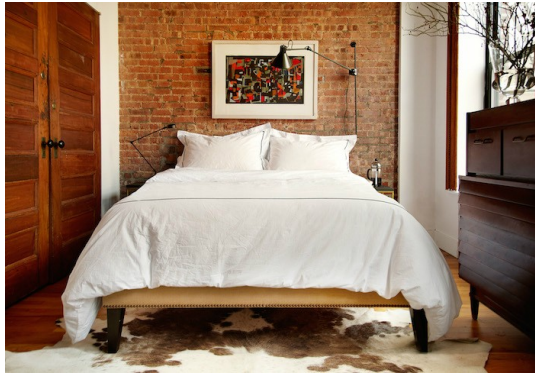

Vintage Υπνοδωμάτιο 17 τμ

Είδη διακόσμησης

Στρώμα 160x200

Αφαιρούμενο, πλενόμενο κάλυμμα.
Αφαιρούμενο ανώστρωμα με διπλής
κατεύθυνσης φερμουάρ που προσαρμόζεται
και στις 2 πλευρές του στρώματος. Στρώση
Latex υψηλής πυκνότητας με ειδικό
σύστημα κυκλοφορίας αέρα. Δύο πλευρές
στήριξης, σκληρό από τη μια πλευρά &
μαλακό από την άλλη. Αδιάβροχη
αντιβακτηριδιακή στρωματοθήκη. Σύστημα
Ελατηρίων Pocket Soft Touch (250/m2).

937,26 €

Χαλί Silky White

Διαστάσεις: 160x230 cm

214,00 €

Κρεβάτι MEZZO CREAM

ΔΙΑΣΤΑΣΕΙΣ Ύψος: 123 εκ Μήκος: 220 εκ
Πλάτος: 170 εκ Μέγεθος κεφαλαριού:
Υ120xΠ1170xB12εκ Ύψος σκελετού: 38 εκ
Μέγεθος στρώματος: Π160xΜ200εκ ΥΛΙΚΑ
Σύνθεση: 100% πολυεστέρας Τάβλες:
ατσάλι/κόντρα πλακέ σημύδας Πόδι/βάση:
μέταλλο

1.749,00 €

Φωτιστικό Οροφής INART
ΜΕΤΑΛΛΙΚΟ ΜΑΥΡΟ

Διάτρητο φωτιστικό οροφής με σχήμα
καμπάνας από μέταλλο σε μαύρο χρώμα.
Ύψος: 25 cm Χρώμα: Μαύρο Υλικό:
Μέταλλο Διάμετρος: 40 cm Τύπος
Λαμπτήρα: E27 Κατανάλωση: 40 watt
Μέγιστο Ύψος: 105 cm

48,00 €