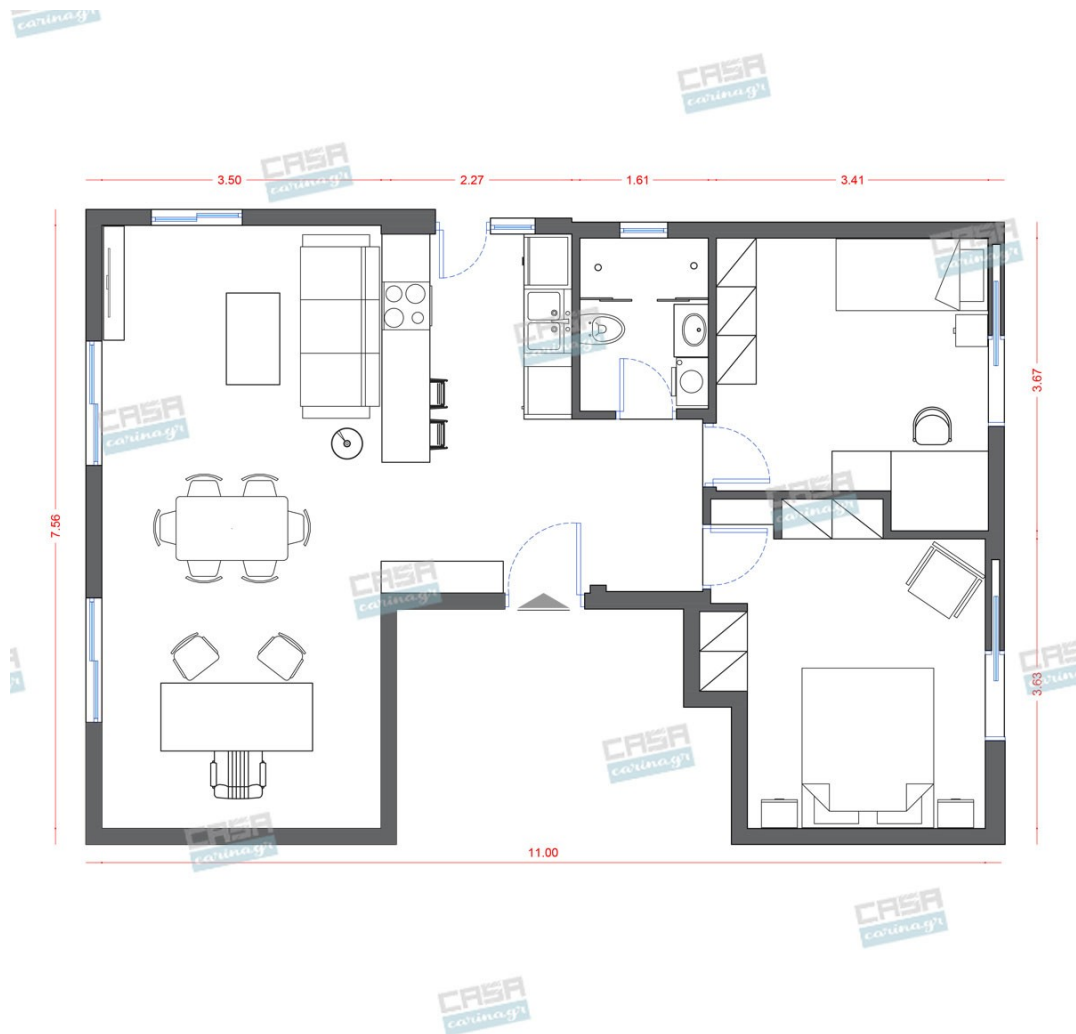

Κάτοψη: 70 m²