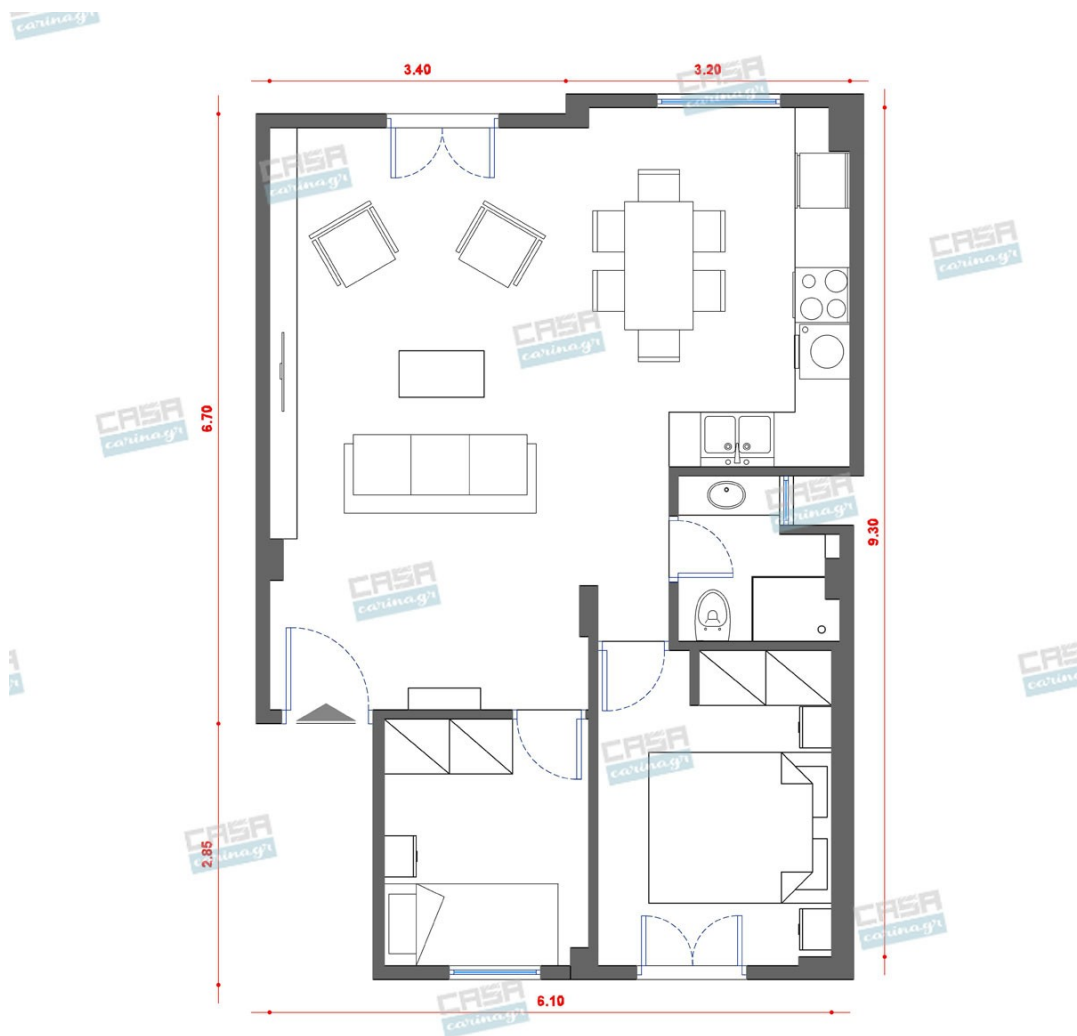

Λ. Μεσογείων 354
Αγία Παρασκευή, 15341
Τ. 2130997721

Κάτοψη: 60 m²