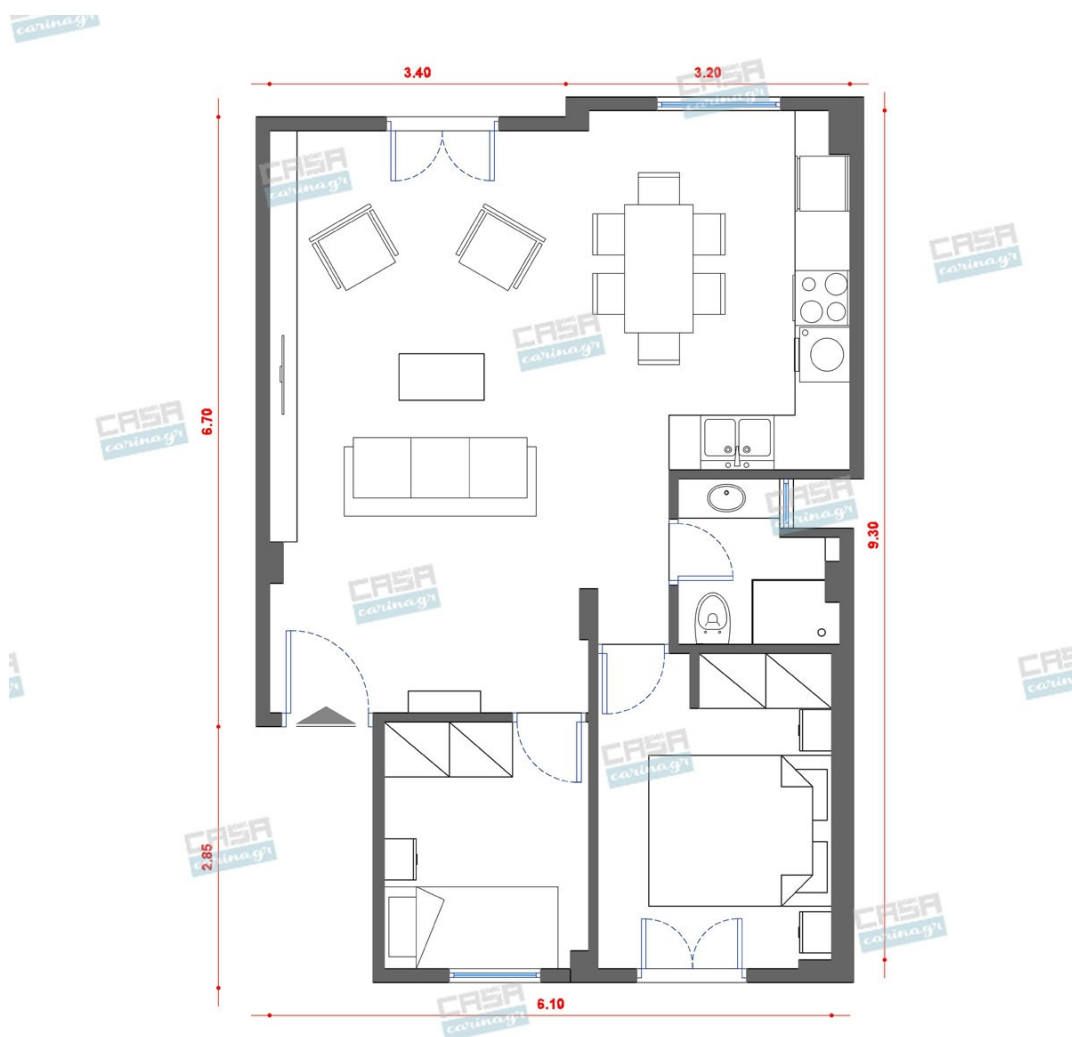

## Δωμάτια και είδη διακόσμησης

Διαστάσεις καναπέ : 154 x 104 εκ.  
Διαστάσεις Στρώματος: 140 x 200 εκ.

965,00 €

Τραπέζι Μέσης Rush Ασημί

Κομψό τραπέζι μέσης σε μοντέρνο  
σχεδιασμό, κατασκευασμένο από γυαλί  
ασφαλείας 8 χιλ. και ανοξείδωτο  
επιχρωμιωμένο ατσάλι. Διαστάσεις:  
120x120x40 εκ.