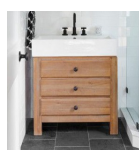

-

36,00 €

Έπιπλο νιπτήρα 70x45 cm

-

650,00 €

Πλακάκια μπάνιου 20x40 επιφάνεια: Ματ, χρώμα: Γκρι

Πλακάκια μπάνιου 20x40 επιφάνεια: Ματ, χρώμα: Γκρι

31,94 €