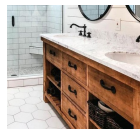

Έπιπλο Νιπτήρα 180x50 cm με ενσωματωμένο νιπτήρα από μάρμαρο

Διαστάσεις: 180 X 50 cm

1.400,00 €