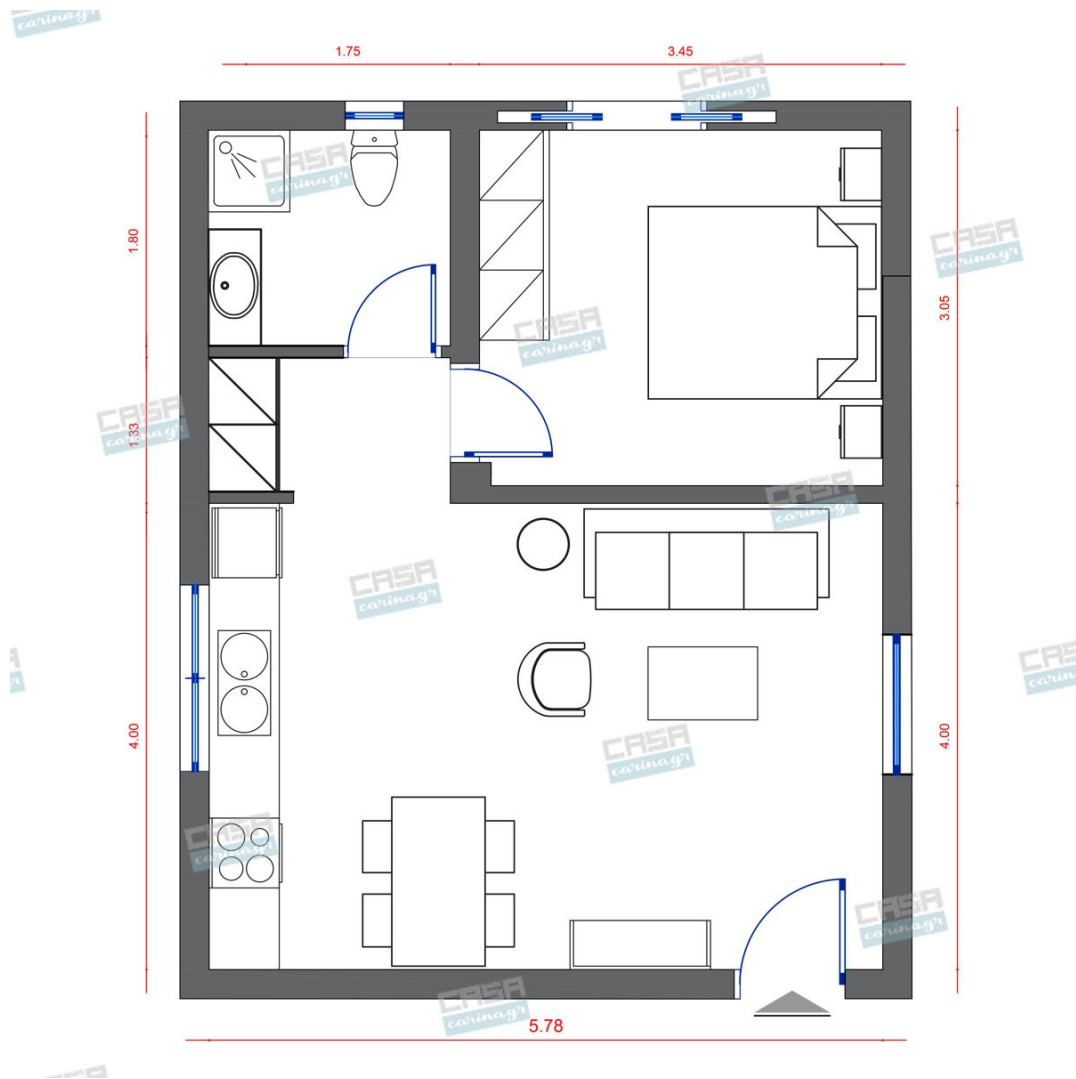

Κάτοψη: 40 m²