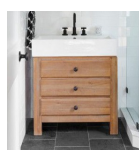

Σετ Μπάνιου Μαύρο

Σετ αξεσουάρ μπάνιου Σετ αξεσουάρ
μπάνιου 5 τεμαχίων. Το σετ
περιλαμβάνει: πετσετοθήκη,
σαπυνοθήκη, άγκιστρο, χαρτοθήκη και
κρίκο. Χρώμα: Μαύρο Η φωτογραφία είναι
ενδεικτική.

119,60 €

Μπαταρία Ντουσιέρας LA TORRE
BLACK

-

36,00 €

Έπιπλο νιπτήρα 70x45 cm

-

650,00 €

Πλακάκια μπάνιου 20x40 επιφάνεια: Ματ, χρώμα: Γκρι

Πλακάκια μπάνιου 20x40 επιφάνεια: Ματ, χρώμα: Γκρι

31,94 €