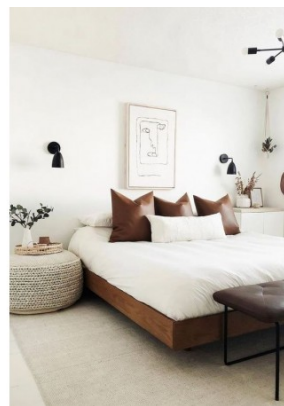

Vintage Κατοικία Economic 40 τμ

Λ. Μεσογείων 354
Αγία Παρασκευή, 15341
Τ. 2130997721

Σύνολο: 10.849,47 €