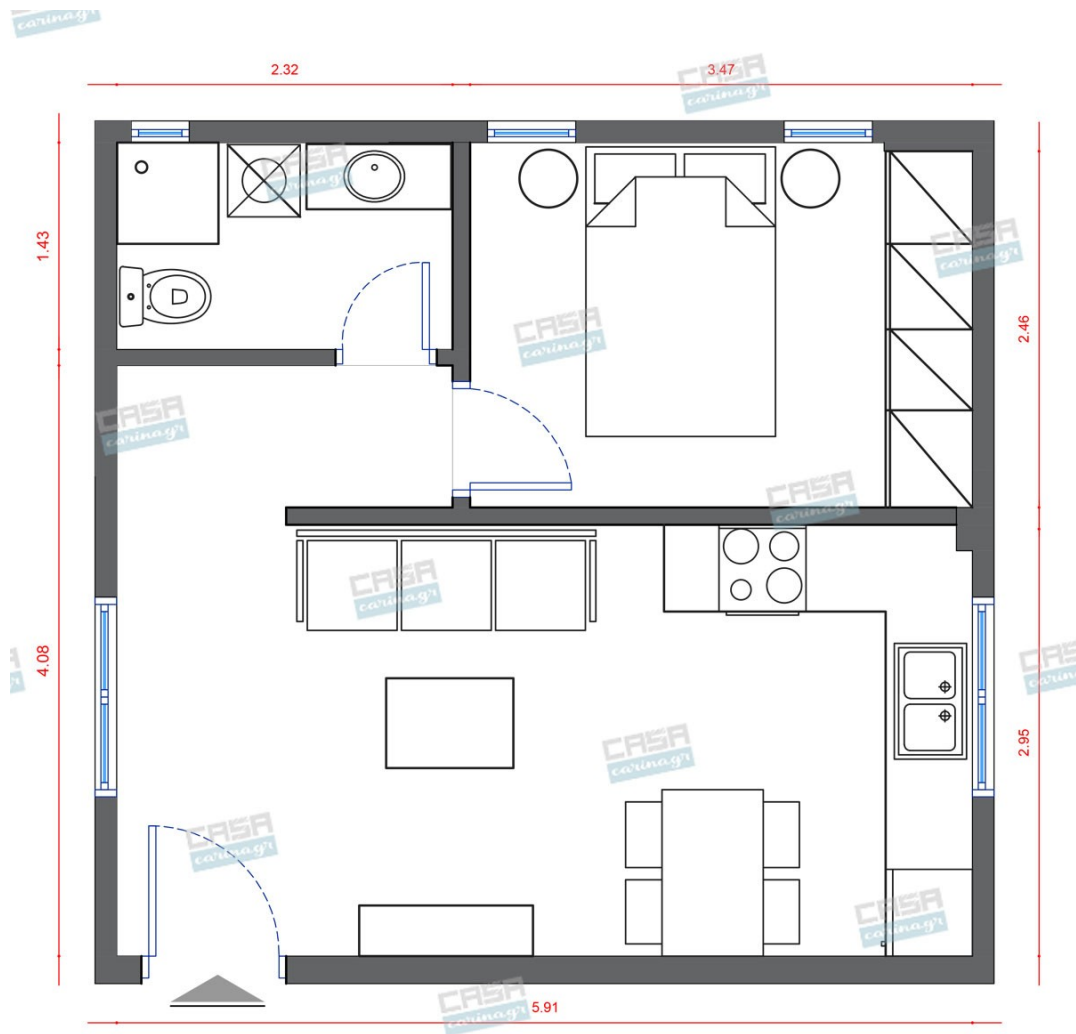

Λ. Μεσογείων 354
Αγία Παρασκευή, 15341
Τ. 2130997721

Κάτοψη: 30 m²