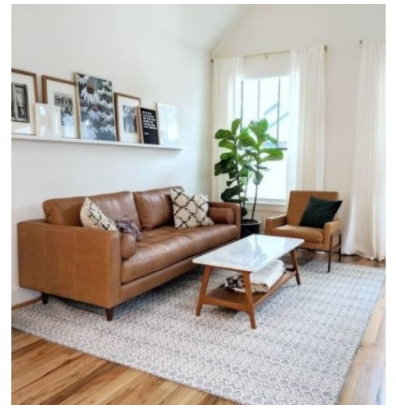

Vintage Κατοικία Deluxe 30 τμ

Σύνολο: 13.816,10 €