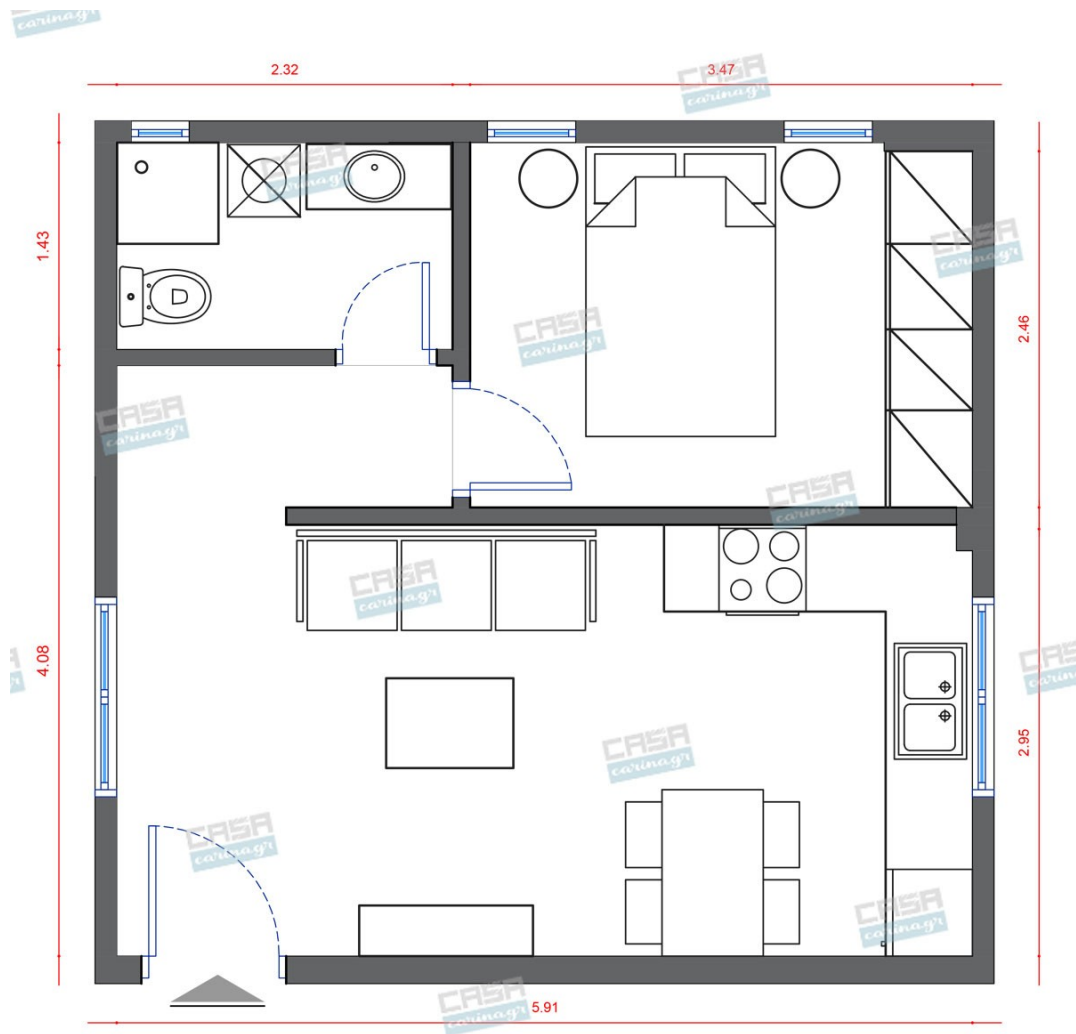

## Δωμάτια και είδη διακόσμησης

#### Είδη διακόσμησης

Χωνευτό Σπότη Οροφής, Λευκό

Διάμετρος: (διάμετρος)90mm x  
(βάθος)6mm Φωτισμός Led, 8Watt Χρώμα:  
Λευκό Υλικό: Αλουμίνιο

5,56 €

Πολυθρόνα Λευκή Με Ξύλινη Βάση

Πολυθρόνα με λευκό ύφασμα και μοντέρνα  
σχεδίαση. Διαστάσεις : 77x76x86 cm