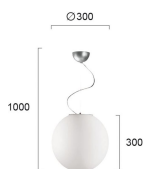

Romantic Σαλόνι 18 τμ

Είδη διακόσμησης

Φωτιστικό Οροφής Κρεμαστό Λευκό Μονόφωτο κρεμαστό φωτιστικό με οπάλ σατινάτο γυαλί διαμέτρου 30cm και ανάρτηση μήκους 100cm σε νίκελ ματ. Δέχεται λαμπτήρα με ντουί E27 και μέγιστη κατανάλωση 1x70W.

69,64 €