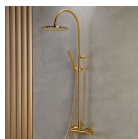

Brushed Gold Μπαταρία Ντουζιέρας
με κολώνα Armando Vicario

Κατασκευαστής : Armando Vicario Σειρά :
Industrial Ανακλινόμενη κεφαλή Φ25cm
anticalcare Τηλέφωνο anticalcare με
στήριγμα Άθραυστο σπιράλ 1.5μ
Ρυθμιζόμενο ύψος : 94-122cm Διαθέσιμη σε
Brushed Gold Προέλευση: Ιταλία

970,00 €