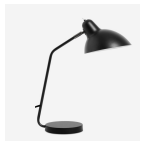

69,64 €

**Χαλί Silky White**

Διαστάσεις: 160x230 cm

214,00 €

**Μπουφές SANUR Καφέ Ξύλο**

197x47xH80cm

961,00 €

**Τραπέζι Σαλονιού Carver**

Διαστάσεις: Ø70 x 45εκ.

520,00 €

**Καναπές Γωνία AMSTERDAM Beige** Γωνιακός καναπές Amsterdam με μονάδα

4.556,00 €

lounging. Ο Amsterdam χαρακτηρίζεται από έντονες γραμμές και απαλές καμπύλες. Η άνεση και η πολυτέλεια διαποτίζουν κάθε λεπτομέρεια κάνοντας τον καναπέ Amsterdam το απόλυτο απαλό και δελεαστικό κομμάτι του καθιστικού σας. Προσφέροντας άφθονο χώρο για όλη την οικογένεια, αυτός ο γωνιακός καναπές θα γίνει ο πρωταγωνιστής του καθιστικού σας. Ύψος: 63 cm Πλάτος: 288 cm Βάθος: 220 cm Ύψος καθίσματος: 41 cm Ύψος μπράτσων: 63 cm Ύψος ποδιών: 17 cm Καθίσματα: 5 Σύνθεση: 70% πολυεστέρας 30% βαμβάκι Πόδι/βάση: ατσάλι Πλάτη: 22 kg/m<sup>3</sup>, 23kg/m<sup>3</sup> βάτα Μαξιλάρι πλάτης: συνδυασμός αφρού και πούπουλου Σκελετός: μασίφ ξύλο, μοριοσανίδα, κόντρα πλακέ Ανάρτηση: Ζώνες από καουτσούκ, ελατήρια zig-zag , ελατήρια rocket

Επιτραπέζιο Φωτιστικό Μεταλλικό  
Μαύρο DEMAND

ΔΙΑΣΤΑΣΕΙΣ Ύψος: 51 εκ Πλάτος: 21½ εκ Βάθος: 45 εκ Μήκος καλωδίου: 250 εκ Μέγεθος καπέλου: Ø21,5εκ ΒΑΣΙΚΑ ΧΑΡΑΚΤΗΡΙΣΤΙΚΑ Περιλαμβάνεται η λάμπα: Οχι Πηγή φωτός: E27 max 25W Διακόπτης on/off: Ναι ΥΛΙΚΑ Χρώμα καλωδίου: Ύφασμα, μαύρο Φωτιστικό: μαύρο μέταλλο