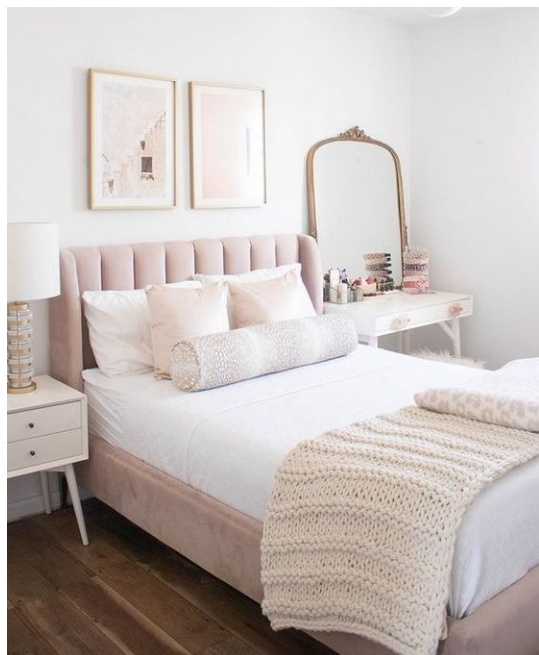

Romantic Υπνοδωμάτιο 10 τμ

Είδη διακόσμησης

Στρώμα 150x200

Αφαιρούμενο, πλενόμενο κάλυμμα. Αφαιρούμενο ανώστρωμα με διπλής κατεύθυνσης φερμουάρ που προσαρμόζεται και στις 2 πλευρές του στρώματος. Στρώση Latex υψηλής πυκνότητας με ειδικό σύστημα κυκλοφορίας αέρα. Δύο πλευρές στήριξης, σκληρό από τη μια πλευρά & μαλακό από την άλλη. Αδιάβροχη αντιβακτηριδιακή στρωματοθήκη. Σύστημα Ελατηρίων Pocket Soft Touch (250/m2).

892,18 €

Γραφείο Κονσόλα Λευκό/Φυσικό

Δώστε στον προσωπικό ή τον επαγγελματικό σας χώρο, το στυλ μιας διαχρονικής αξίας, με το γραφείο μελαμίνης σε λευκό χρώμα και φυσικά πόδια. Διαστάσεις επίπλου: 1 τμχ. Μήκος: 120 εκ. Βάθος: 60 εκ. Ύψος: 74,8 εκ.

114,27 €

Φωτιστικό Οροφής Κρεμαστό Λευκό

Μονόφωτο κρεμαστό φωτιστικό με οπάλ σατινάτο γυαλί διαμέτρου 30cm και ανάρτηση μήκους 100cm σε νίκελ ματ. Δέχεται λαμπτήρα με ντουί E27 και μέγιστη κατανάλωση 1x70W.

69,64 €

Κρεβάτι MEZZO CREAM

ΔΙΑΣΤΑΣΕΙΣ Ύψος: 123 εκ Μήκος: 220 εκ
Πλάτος: 170 εκ Μέγεθος κεφαλαριού:

1.749,00 €