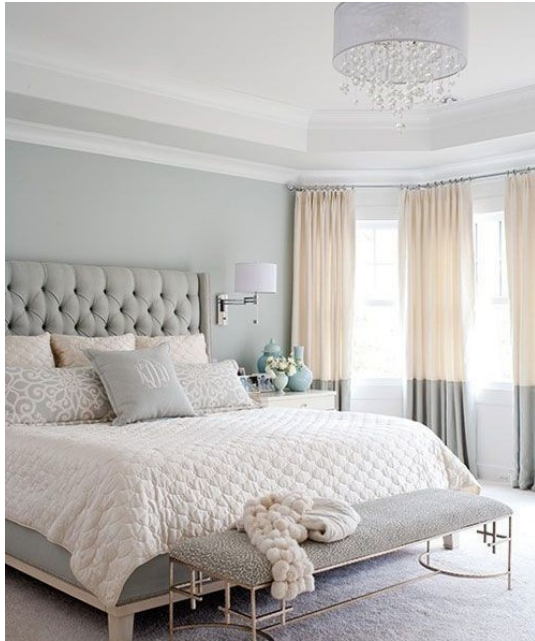

508,00 €

Σκαμπώ Μπαρ Lara Ecru

Μήκος: 42,5 εκ. Πλάτος: 46 εκ. Ύψος: 98
εκ. Υλικό: Μασίφ ξύλο, Ύφασμα

216,00 €

Σύνολο Δωματίου:

3.253,44 €

Romantic Υπνοδωμάτιο 17 τμ

Είδη διακόσμησης