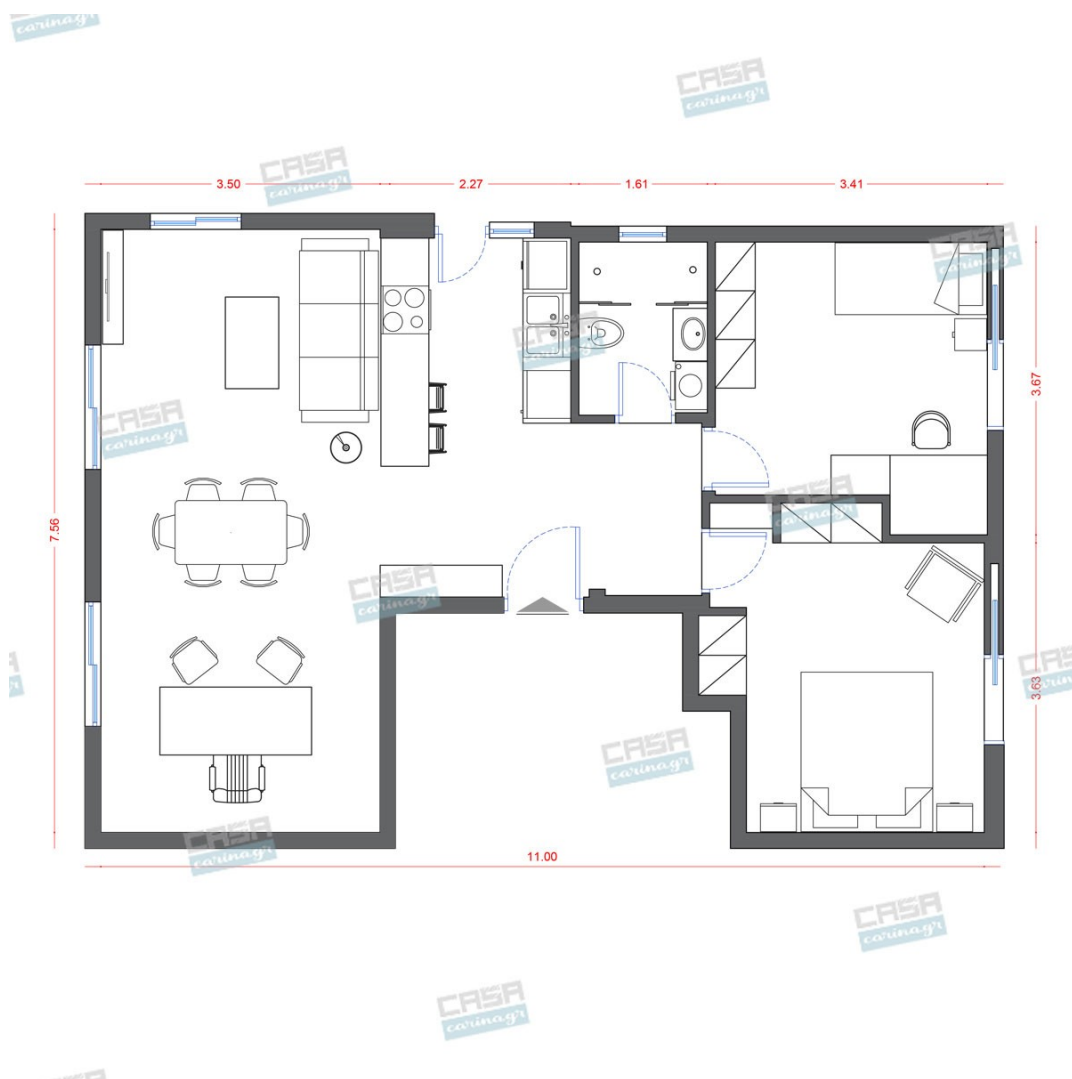

Κάτοψη: 70 m²