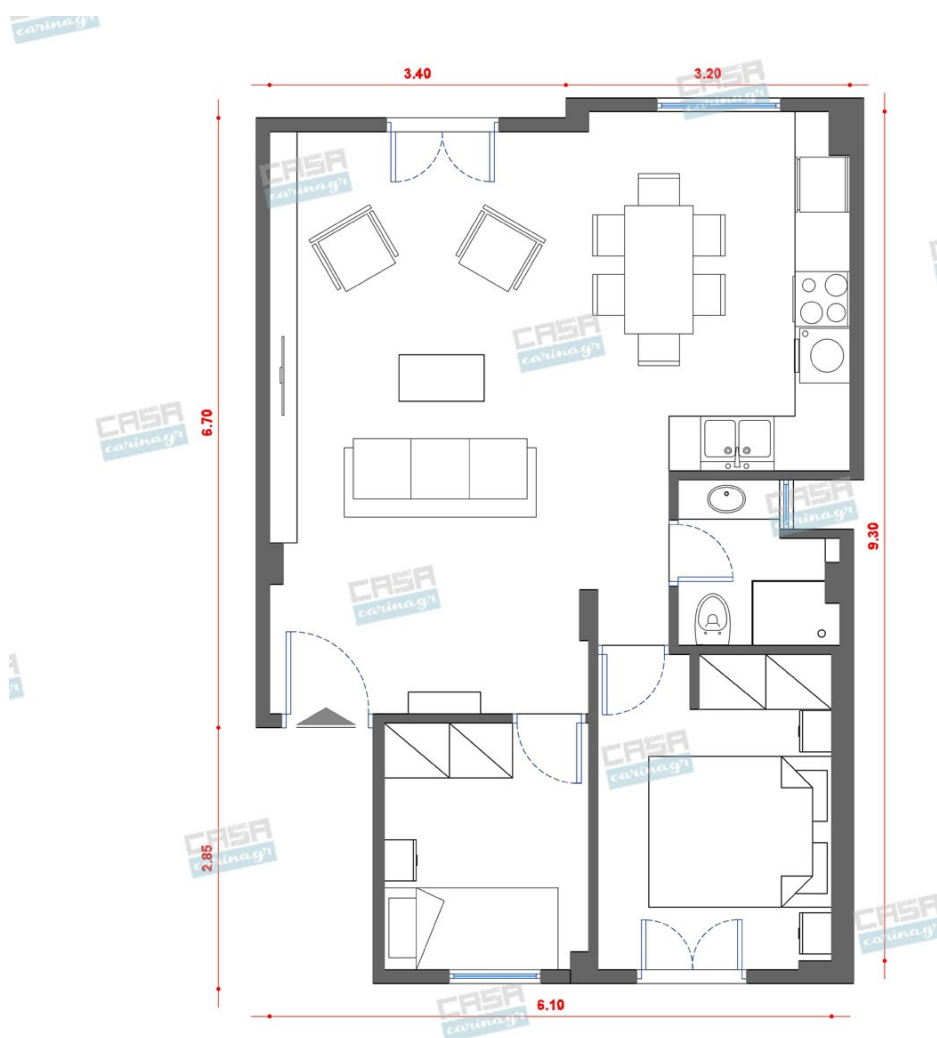

Κάτοψη: 60 m²