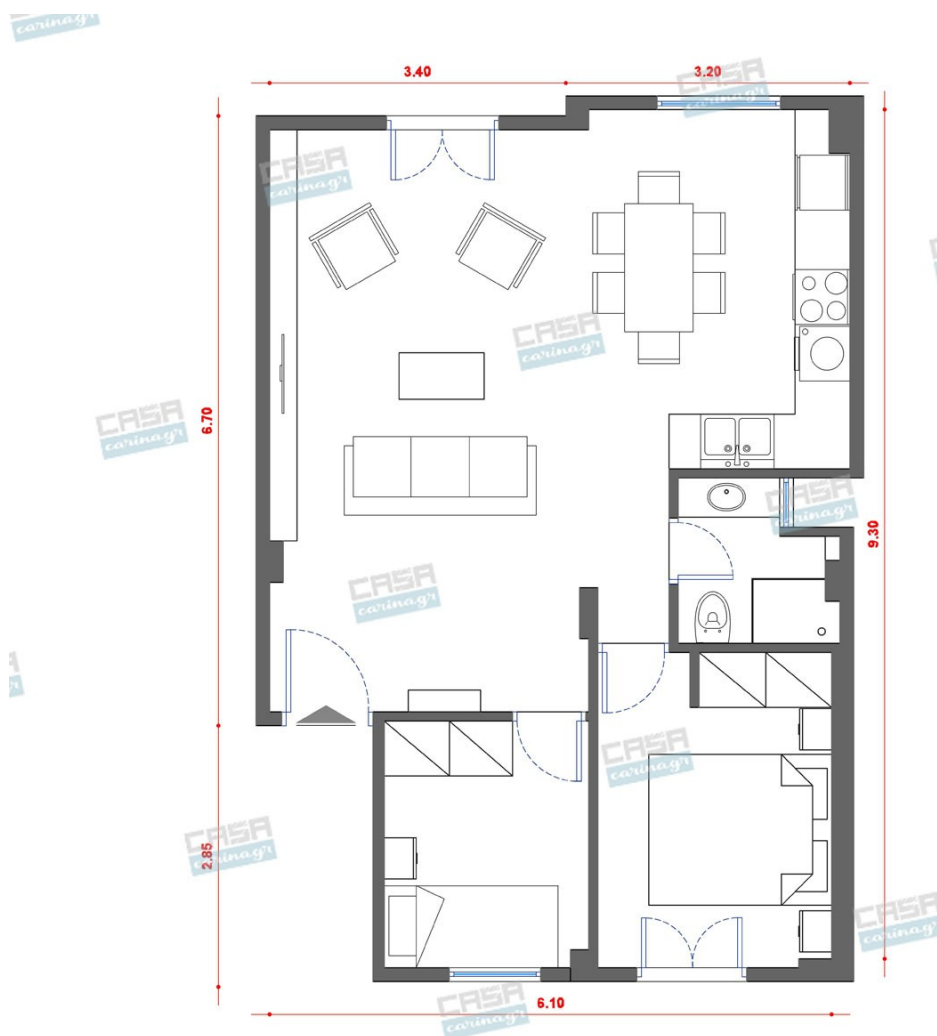

Κάτοψη: 60 m²