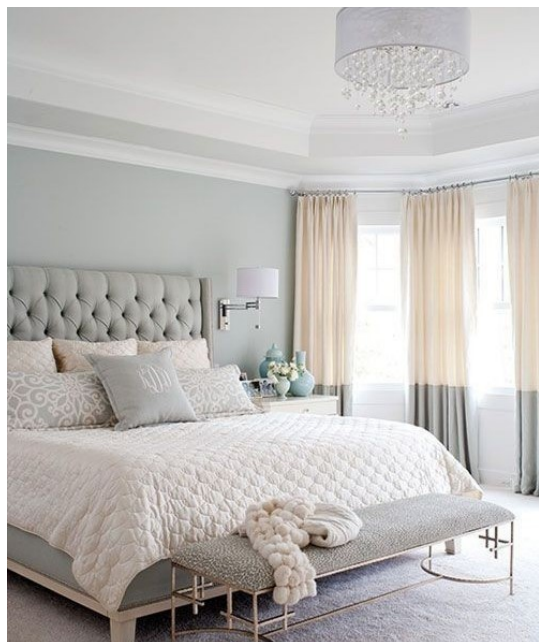

Βελούδινο σκαμπώ μπαρ σε σκούρο μπλε
χρώμα με μεταλλικά χρυσά πόδια. Μήκος:
51 εκ. Πλάτος: 55 εκ. Ύψος: 105 εκ. Ύψος
μέχρι το κάθισμα: 74 εκ.

162,00 €

Σύνολο Δωματίου:

4.355,00 €

Romantic Υπνοδωμάτιο 17 τμ