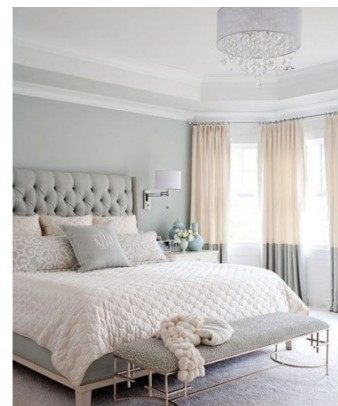

Romantic Κατοικία Economic 60 τμ

Λ. Μεσογείων 354
Αγία Παρασκευή, 15341
Τ. 2130997721

Σύνολο: 13.798,58 €