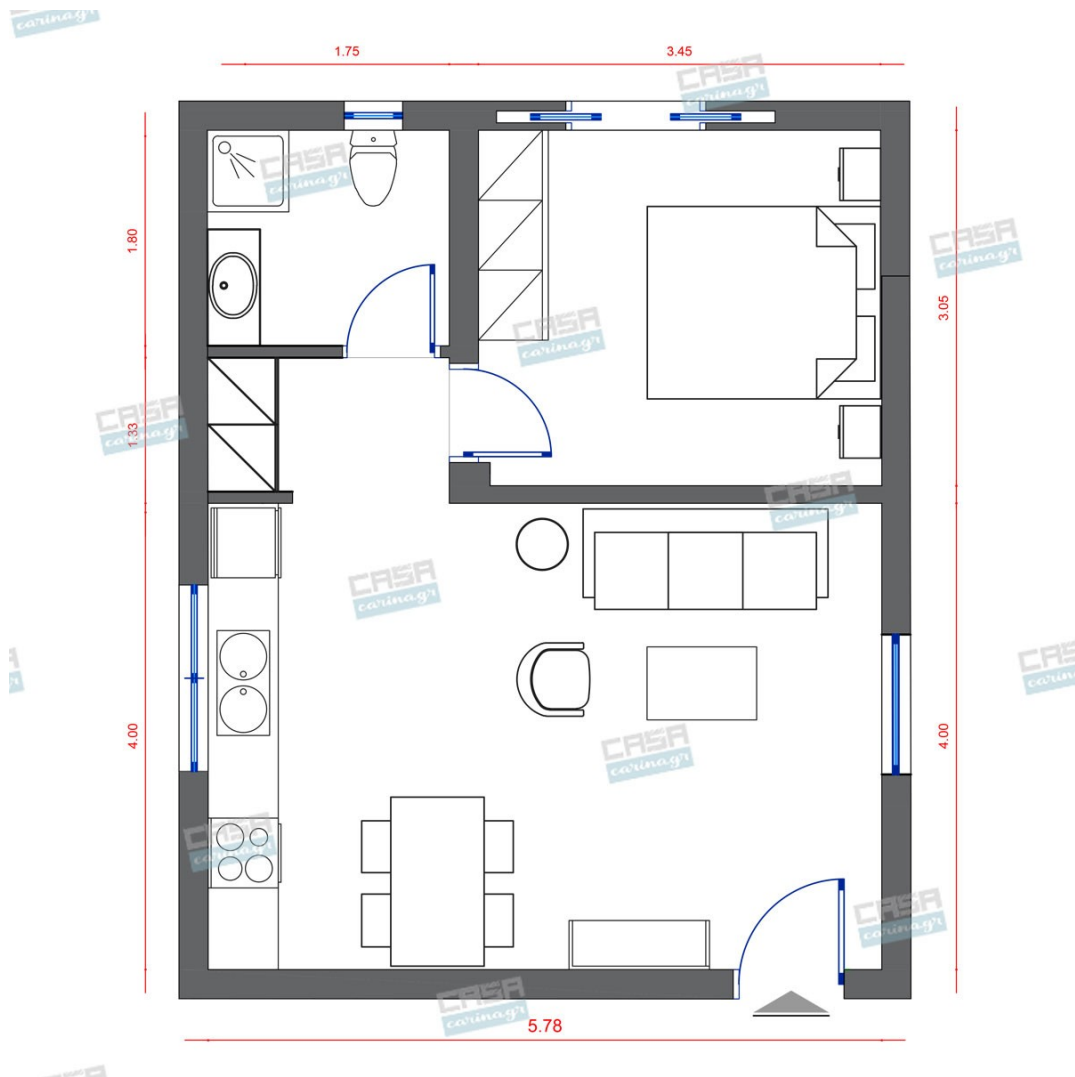

**Romantic
Κατοικία Deluxe
40 τμ**

Σύνολο: 19.386,29 €

Κάτοψη: 40 m²

Δωμάτια και είδη διακόσμησης

Romantic Σαλόνι 12 τμ

Είδη διακόσμησης

Φωτιστικό Σπότ Οροφής Viokef

Υλικό: Μέταλλο Φινίρισμα: Λευκό
Διάμετρος: 83mm Ύψος: 180mm

917,00 €

κάθισμα και η πλάτη είναι από ύφασμα με
βελούδινη υφή σε μωβ χρώμα. Ύψος: 78
cm Πλάτος: 193 cm Βάθος: 82 cm

Πολυθρόνα Mr. Fluffy Λευκό-Χρυσό

Διαστάσεις: 68x70x87 εκ. Υλικό: κορμός:
ανοξείδωτο χάλυβα χρώμιο κάλυμμα: 100%
πολυεστέρας πόδι / βάση: ανοξείδωτο
ατσάλι χρωματισμένο

937,26 €

Κρεβάτι MEZZO CREAM

ΔΙΑΣΤΑΣΕΙΣ Ύψος: 123 εκ Μήκος: 220 εκ
Πλάτος: 170 εκ Μέγεθος κεφαλαριού:
Υ120xΠ1170xB12εκ Ύψος σκελετού: 38 εκ
Μέγεθος στρώματος: Π160xΜ200εκ ΥΛΙΚΑ
Σύνθεση: 100% πολυεστέρας Τάβλες:
ατσάλι/κόντρα πλακέ σημύδας Πόδι/βάση:
μέταλλο

519,00 €

φωτισμό και κάνει το μπάνιο σας να φαίνεται μεγαλύτερο, διαστάσεις 75x16x70 cm Ν ιππήρας πορσελάνης σύγχρονης κατασκευής σε μοντέρνο γεωμετρικό σχεδιασμό κορυφαίας ποιότητας κατασκευής και υψηλής αισθητικής. Διαθέτει οπή υπερχειρίσης. Εφαρμόζει τέλεια στον πάγκο, διαστάσεις 100x45 cm Κρεμαστή στήλη μπάνιο EFE WHITE 35 από ματ λάκα περιλαμβάνει αποθηκευτικό χώρο και είναι χειροποίητη κατασκευή εξαιρετικής ποιότητας και αντοχής. Διαστάσεις: 35x27x140 cm.