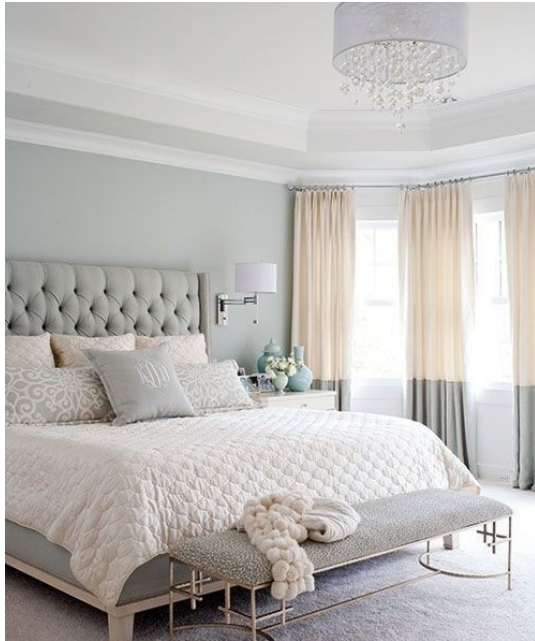

πάγκο ένθετος 1 γούρνα, χρώμα:
Χρωμέ

ένθετος 1 γούρνα, χρώμα: Χρωμέ

Έπιπλο Κουζίνας Romantic 8 τμ

Περιλαμβάνεται η νησίδα.

6.000,00 €

Σύνολο Δωματίου:

6.523,01 €

Romantic Υπνοδωμάτιο 17 τμ