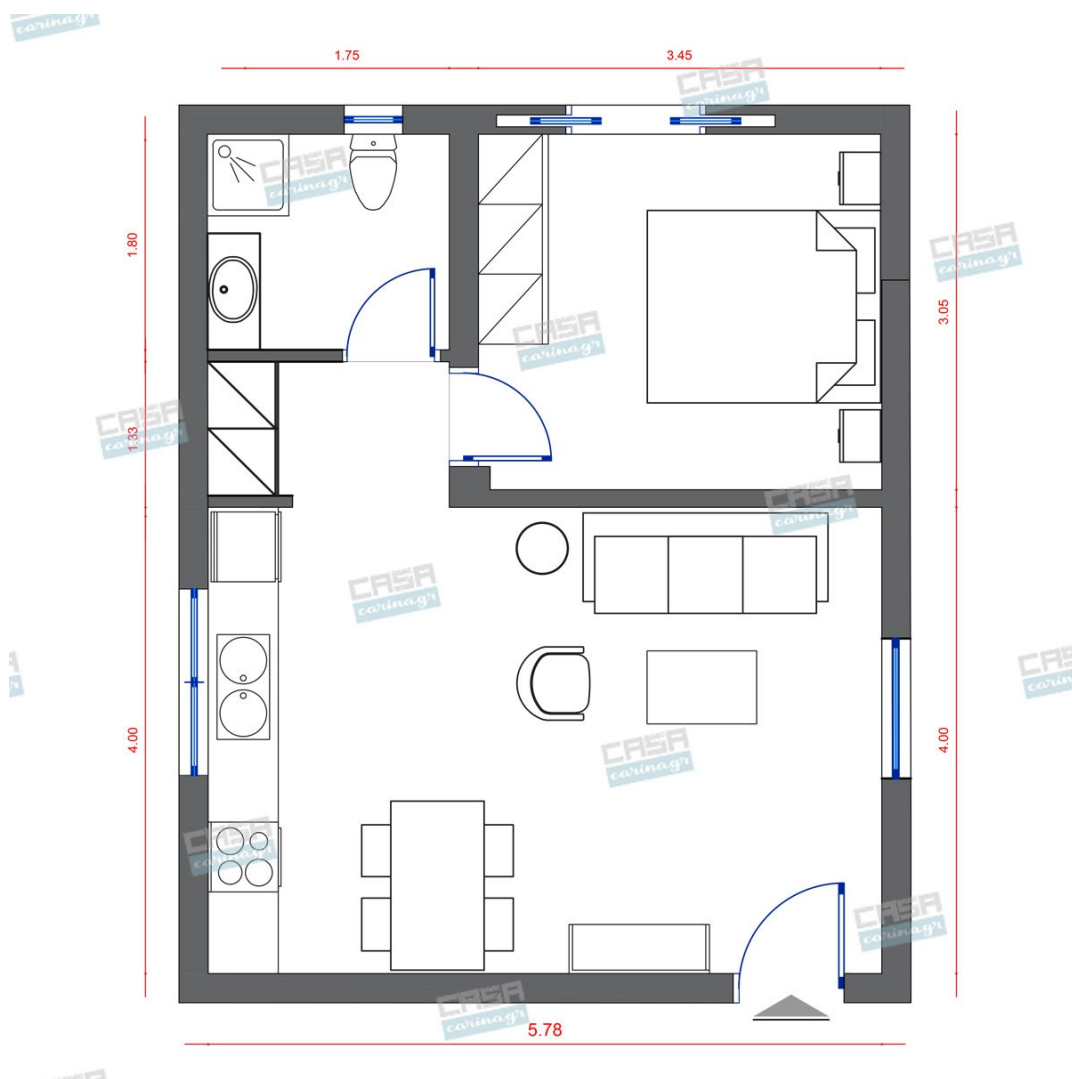

## Δωμάτια και είδη διακόσμησης

### Είδη διακόσμησης

Νεροχύτης Κουζίνας από Γρανίτη  
Λευκό

Ένθετος νεροχύτης γρανίτη με 2 γούρνες.  
Διαστάσεις: 80x52x20cm Χρώμα: Λευκό

299,00 €

Τραπεζι Επεκτεινόμενο

Επεκτεινόμενο τραπέζι σε φυσικό  
χρωματισμό, που θα προσφέρει μια ζεστή  
ατμόσφαιρα στον χώρο. - Ευρύχωρη και  
στιβαρή επιφάνεια - 2 επεκτάσεις που  
αποθηκεύονται εσωτερικά της επιφάνειας -  
Ελαφρώς στρογγυλεμένες γωνίες - Υψηλή  
ποιότητα κατασκευής - Ευρωπαϊκής  
προέλευσης Διαστάσεις (εκατ) Μήκος: 160  
- 205 - 250 Βάθος: 90 Ύψος: 78

892,18 €

Γραφείο Κονσόλα Λευκό/Φυσικό

Δώστε στον προσωπικό ή τον επαγγελματικό σας χώρο, το στυλ μιας διαχρονικής αξίας, με το γραφείο μελαμίνης σε λευκό χρώμα και φυσικά πόδια. Διαστάσεις επίπλου: 1 τμχ. Μήκος: 120 εκ. Βάθος: 60 εκ. Ύψος: 74,8 εκ.