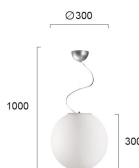

Φωτιστικό Οροφής Κρεμαστό Λευκό

Μονόφωτο κρεμαστό φωτιστικό με οπάλ σατινάτο γυαλί διαμέτρου 30cm και ανάρτηση μήκους 100cm σε νίκελ ματ. Δέχεται λαμπτήρα με ντουί E27 και μέγιστη κατανάλωση 1x70W.

69,64 €

Κρεβάτι MEZZO CREAM

ΔΙΑΣΤΑΣΕΙΣ Ύψος: 123 εκ Μήκος: 220 εκ
Πλάτος: 170 εκ Μέγεθος κεφαλαριού:

1.749,00 €