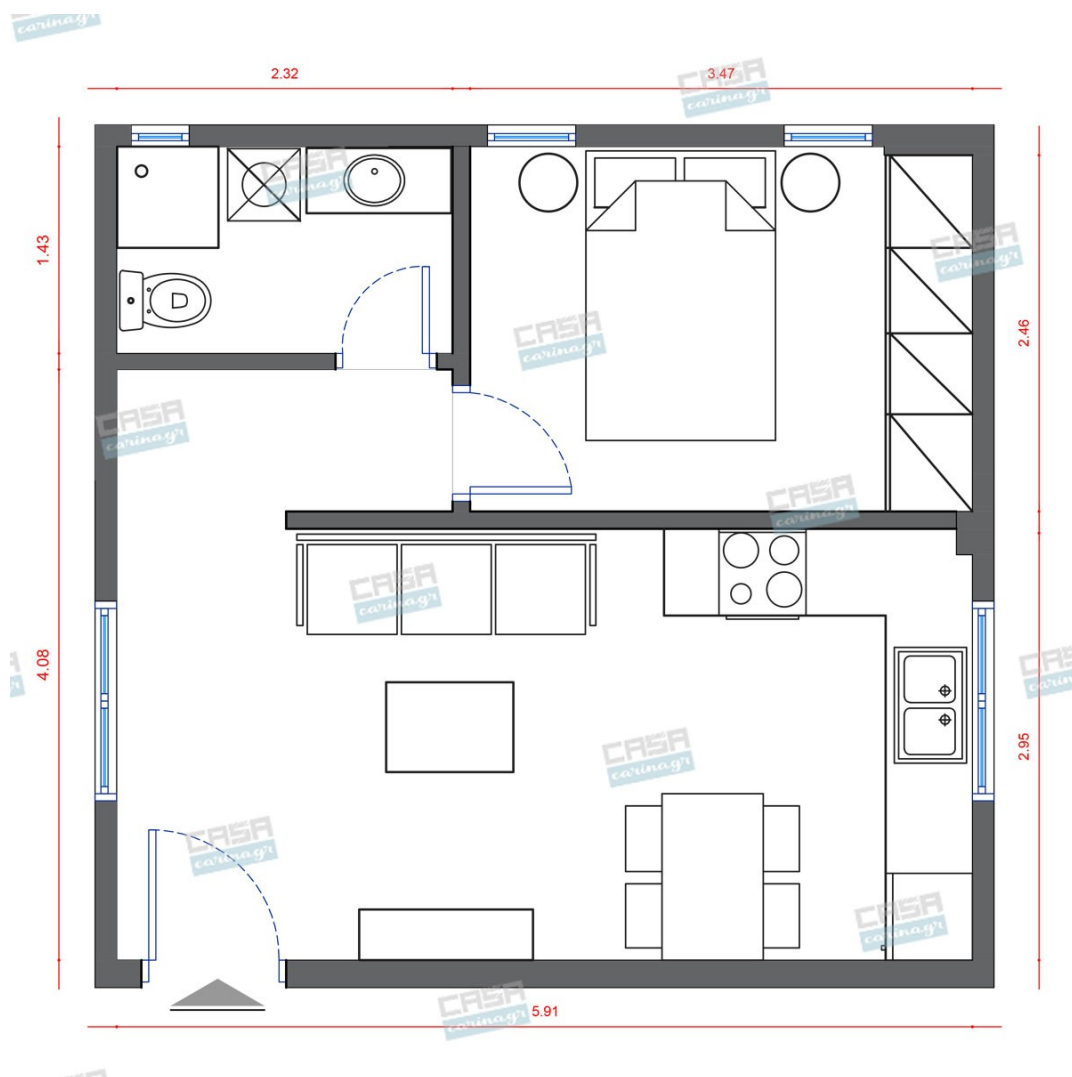

Romantic Κατοικία Deluxe 30 τμ

Λ. Μεσογείων 354
Αγία Παρασκευή, 15341
Τ. 2130997721

Σύνολο: 21.043,26 €

Κάτοψη: 30 m²

Δωμάτια και είδη διακόσμησης

Romantic Σαλόνι 18 τμ

Είδη διακόσμησης

Φωτιστικό Οροφής Κρεμαστό Λευκό Μονόφωτο κρεμαστό φωτιστικό με οπάλ σατινάτο γυαλί διαμέτρου 30cm και ανάρτηση μήκους 100cm σε νίκελ ματ. Δέχεται λαμπτήρα με ντουί E27 και μέγιστη κατανάλωση 1x70W.

69,64 €

Χαλί Silky White

Διαστάσεις: 160x230 cm

214,00 €

Μπουφές SANUR Καφέ Ξύλο

197x47xH80cm

961,00 €

Τραπέζι Σαλονιού Carver

Επιτραπέζιο Φωτιστικό Μεταλλικό
Μαύρο DEMAND

ΔΙΑΣΤΑΣΕΙΣ Ύψος: 51 εκ Πλάτος: 21½ εκ Βάθος: 45 εκ Μήκος καλωδίου: 250 εκ Μέγεθος καπέλου: Ø21,5εκ ΒΑΣΙΚΑ ΧΑΡΑΚΤΗΡΙΣΤΙΚΑ Περιλαμβάνεται η λάμπα: Όχι Πηγή φωτός: E27 max 25W Διακόπτης on/off: Ναι ΥΛΙΚΑ Χρώμα καλωδίου: Ύφασμα, μαύρο Φωτιστικό: μαύρο μέταλλο