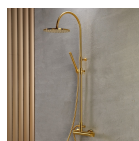

Brushed Gold Μπαταρία Ντουζιέρας
με κολώνα Armando Vicario

Κατασκευαστής : Armando Vicario Σειρά :
Industrial Ανακλινόμενη κεφαλή Φ25cm
anticalcare Τηλέφωνο anticalcare με
στήριγμα Άθραυστο σπιράλ 1.5μ
Ρυθμιζόμενο ύψος : 94-122cm Διαθέσιμη σε
Brushed Gold Προέλευση: Ιταλία

970,00 €