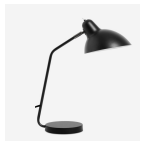

69,64 €

Χαλί Silky White

Διαστάσεις: 160x230 cm

214,00 €

Μπουφές SANUR Καφέ Ξύλο

197x47xH80cm

961,00 €

Τραπέζι Σαλονιού Carver

Διαστάσεις: Ø70 x 45εκ.

520,00 €

Καναπές Γωνία AMSTERDAM Beige Γωνιακός καναπές Amsterdam με μονάδα

4.556,00 €

lounging. Ο Amsterdam χαρακτηρίζεται από έντονες γραμμές και απαλές καμπύλες. Η άνεση και η πολυτέλεια διαποτίζουν κάθε λεπτομέρεια κάνοντας τον καναπέ Amsterdam το απόλυτο απαλό και δελεαστικό κομμάτι του καθιστικού σας. Προσφέροντας άφθονο χώρο για όλη την οικογένεια, αυτός ο γωνιακός καναπές θα γίνει ο πρωταγωνιστής του καθιστικού σας. Ύψος: 63 cm Πλάτος: 288 cm Βάθος: 220 cm Ύψος καθίσματος: 41 cm Ύψος μπράτσων: 63 cm Ύψος ποδιών: 17 cm Καθίσματα: 5 Σύνθεση: 70% πολυεστέρας 30% βαμβάκι Πόδι/βάση: ατσάλι Πλάτη: 22 kg/m³, 23kg/m³ βάτα Μαξιλάρι πλάτης: συνδυασμός αφρού και πούπουλου Σκελετός: μασίφ ξύλο, μοριοσανίδα, κόντρα πλακέ Ανάρτηση: Ζώνες από καουτσούκ, ελατήρια zig-zag , ελατήρια rocket

Επιτραπέζιο Φωτιστικό Μεταλλικό
Μαύρο DEMAND

ΔΙΑΣΤΑΣΕΙΣ Ύψος: 51 εκ Πλάτος: 21½ εκ Βάθος: 45 εκ Μήκος καλωδίου: 250 εκ Μέγεθος καπέλου: Ø21,5εκ ΒΑΣΙΚΑ ΧΑΡΑΚΤΗΡΙΣΤΙΚΑ Περιλαμβάνεται η λάμπα: Όχι Πηγή φωτός: E27 max 25W Διακόπτης on/off: Ναι ΥΛΙΚΑ Χρώμα καλωδίου: Ύφασμα, μαύρο Φωτιστικό: μαύρο μέταλλο