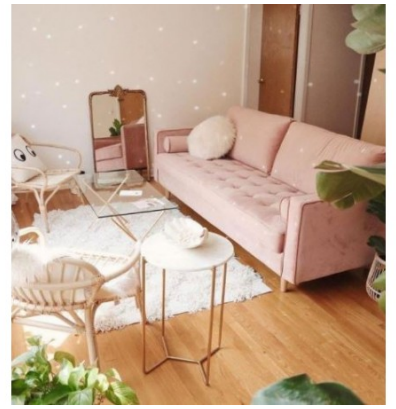

**Romantic
Κατοικία
Economic 30 τμ**

Λ. Μεσογείων 354
Αγία Παρασκευή, 15341
Τ. 2130997721

Σύνολο: 12.550,42 €