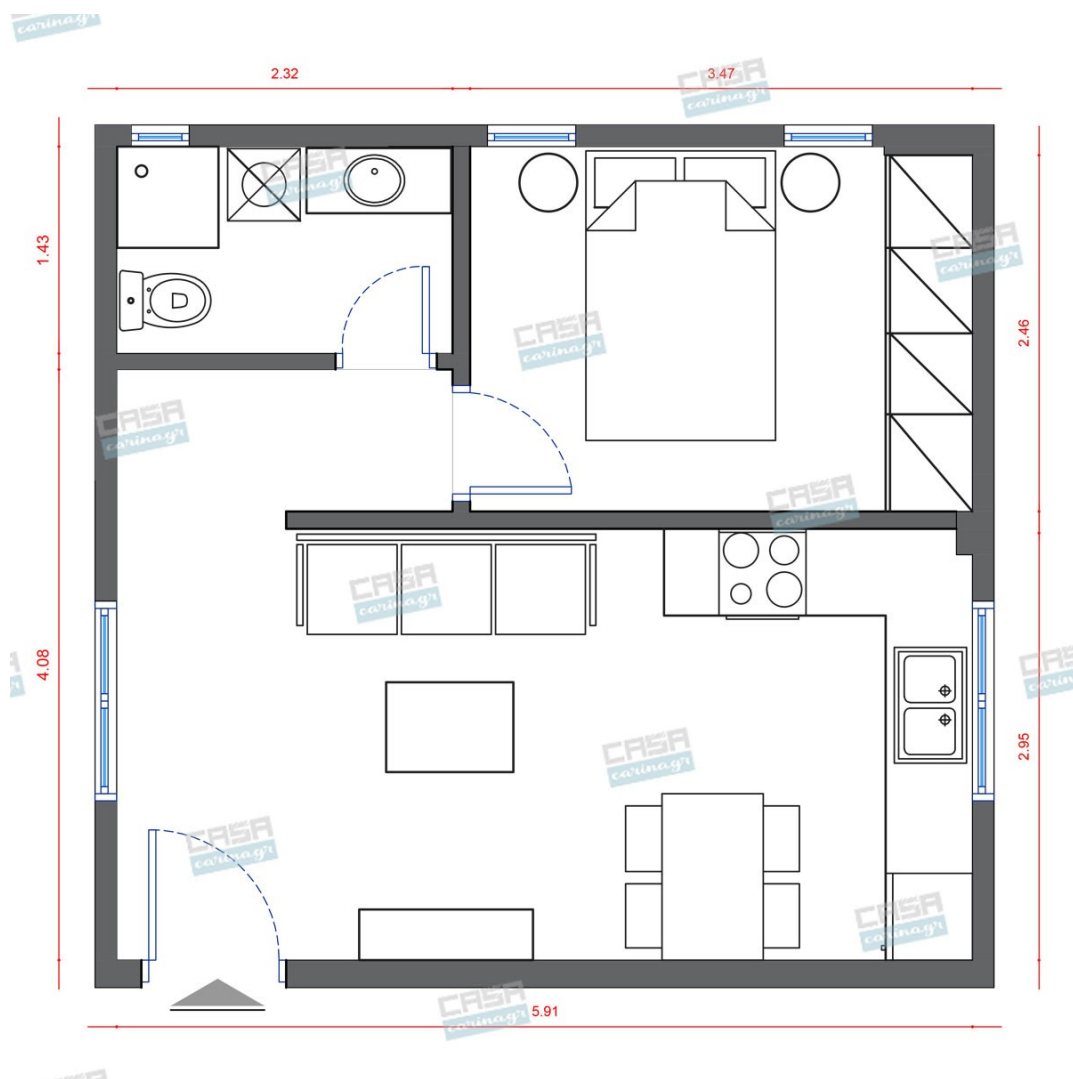

Κάτοψη: 30 m²