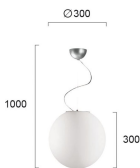

Φωτιστικό Οροφής Κρεμαστό Λευκό

Μονόφωτο κρεμαστό φωτιστικό με οπάλ σατινάτο γυαλί διαμέτρου 30cm και ανάρτηση μήκους 100cm σε νίκελ ματ. Δέχεται λαμπτήρα με ντουί E27 και μέγιστη κατανάλωση 1x70W.

69,64 €

Κρεβάτι MEZZO CREAM

ΔΙΑΣΤΑΣΕΙΣ Ύψος: 123 εκ Μήκος: 220 εκ Πλάτος: 170 εκ Μέγεθος κεφαλαριού:

1.749,00 €