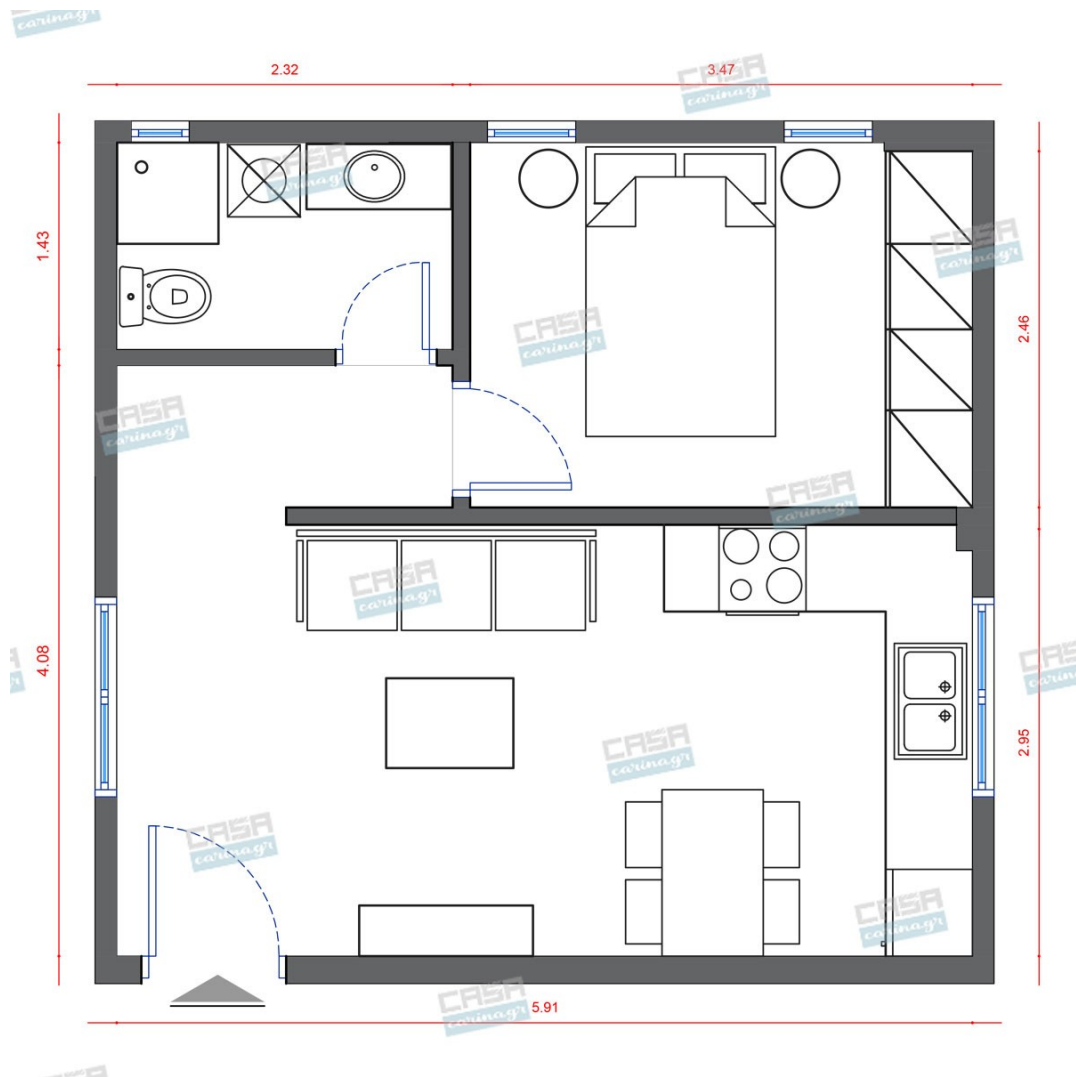

Κάτοψη: 30 m²