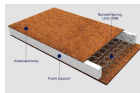

40,00 €

Ρυθμιζόμενο Ύψος Μέγιστο Ύψος: 132 cm
Αριθμός Λαμπτήρων: 1

Σύνολο Δωματίου:

1.402,07 €

White Δωμάτιο Βρεφικό 18 τμ

Είδη διακόσμησης

Βρεφικό Στρώμα 70x140 cm

Τα ελατήρια προσφέρουν εξαιρετική αντοχή, ενώ η στρώση από κοκκοφοίνικα προσφέρει ελαστικότητα και επιτρέπει την κυκλοφορία του αέρα στο εσωτερικό του στρώματος. Επιπλέον, το αφρώδες υλικό ενισχυμένης πυκνότητας Foam support υποστηρίζει περιμετρικά το στρώμα. Ένας άνετος και υγιεινός ύπνος για το μωρό σας! Διαστάσεις: Πλάτος: 0.7 μ Ύψος: 0.14 μ Βάθος: 1.4 μ