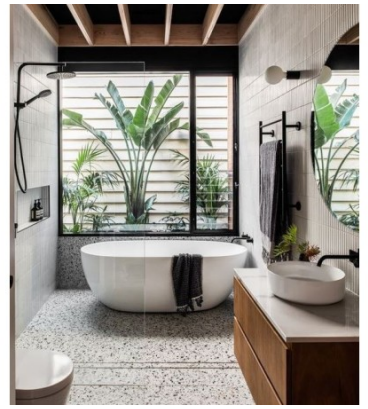

Αισθητική, παντού,
για τον καθένα!

Asian Κατοικία Economic 100 τμ

Λ. Μεσογείων 354
Αγία Παρασκευή, 15341
Τ. 2130997721

Σύνολο: 29.079,38 €

Κάτοψη: 100 m²