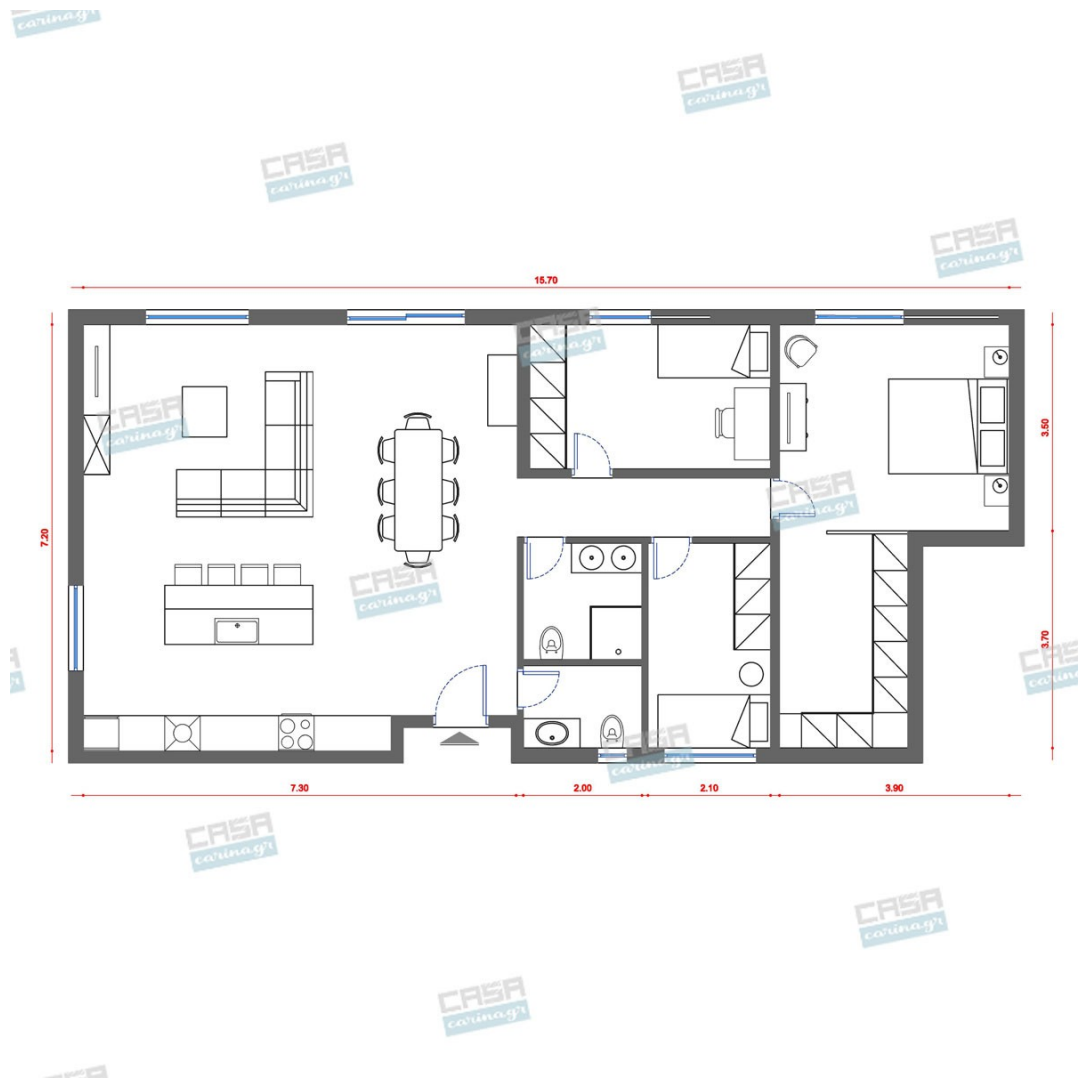

Αισθητική, παντού,
για τον καθένα!

Asian Κατοικία Economic 100 τμ

Λ. Μεσογείων 354
Αγία Παρασκευή, 15341
Τ. 2130997721

Σύνολο: 29.079,38 €

Κάτοψη: 100 m²

Δωμάτια και είδη διακόσμησης

Asian Σαλόني-Κουζίνα-Τραπεζαρία 45 τμ

Τραπεζι MILANO από Ξύλο Δρυς
140-188x100x75cm

140-188x100x75cm

1.440,00 €

Καρέκλα IKARUS Ξύλινη

Διαστάσεις: 45x50x85cm

157,00 €

Τραπεζάκι Μέσης Key West Marble

Διαστάσεις: 120x60x40 εκ. Υλικό
επιτραπέζιο: μάρμαρο πόδι: χάλυβας

291,00 €

Νεροχύτης Γρανιτένιος Blanco
SUBLINE

1 Γούρνα. Διαστάσεις νεροχύτη: 54,3x51
cm Διαστάσεις Γούρνας: 50x40x19 cm

414,00 €

Έπιπλο TV LUGANO WHITE

Ύψος: 29 εκ Πλάτος: 154 εκ Βάθος: 48 εκ

1.532,00 €

Επιφάνεια τραπεζιού: κεραμικό
Επιδαπέδια μονάδα: μελαμίνη/μορισσανίδα
Πρόσοψη: μελαμίνη/μορισσανίδα
Πόδι/βάση: πλαστικό Με ανοιγόμενη προς
τα κάτω πόρτα

Κρεβάτι Διπλό Ξύλινο

Υλικά Μορισσανίδα Διαστάσεις Μήκος:
206 cm Πλάτος: 180 cm Ύψος κεφαλαριού:
66 cm Βάρος: 71 Kg Περιλαμβάνονται οι
τάβλες.

199,09 €

Χωνευτό Σπότη Οροφής, Λευκό

Διάμετρος: (διάμετρος)90mm x
(βάθος)6mm Φωτισμός Led, 8Watt Χρώμα:
Λευκό Υλικό: Αλουμίνιο