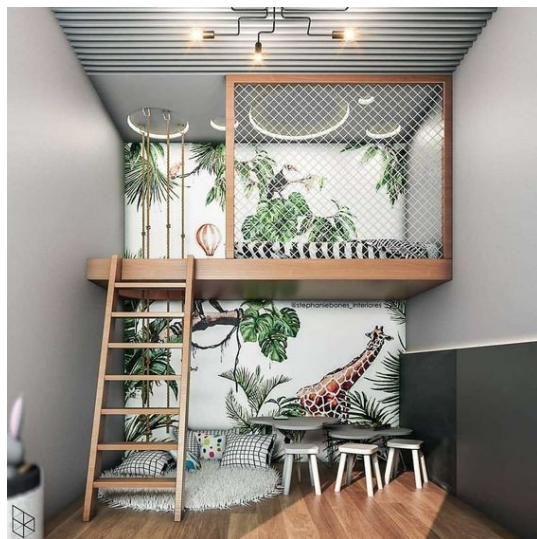

Tropical Δωμάτιο Παιδικό 12 τμ

Είδη διακόσμησης

Χαλάκι Γούνινο Shaggy

Χρώμα: Λευκό Διαστάσεις: 70x130 cm
Υλικό: 100% polyester Kentia

33,00 €

Φωτιστικό Οροφής ACA VINTAGE

D: 720mm H:260mm

99,00 €

Τραπέζι Ξύλινο Λευκό Aria Trade

Διαστάσεις : Μήκος: 60 εκατοστά Πλάτος:
60 εκατοστά Ύψος: 48 εκατοστά
Χαρακτηριστικά : Υλικό: MDF Παιδικό
τραπέζι Ελαφρύ Ιδανικό για παιδιά

92,00 €

Ξύλινη Καρέκλα PLAN TOYS

Κατάλληλο για παιδιά ηλικίας 3-6 ετών.
Διαστάσεις: 27.9 x 25.4 x 35.4 cm

41,00 €

Στρώμα UNDERLIG 70x160 cm

Το κάλυμμα αφαιρείται εύκολα και
πλένεται στο πλυντήριο ρούχων στους
60°C. Το παιδί σας μπορεί να επιλέξει την
άνεση που προτιμά, καθώς ο αφρός
πολυουρεθάνης έχει δύο διαφορετικές
επιφάνειες. Η ανάγλυφη πλευρά είναι
μεσαίας σκληρότητας και η λεία πλευρά
είναι σκληρή. Το φερμουάρ ασφαλείας,
εμποδίζει τα παιδιά να ανοίξουν το

49,00 €