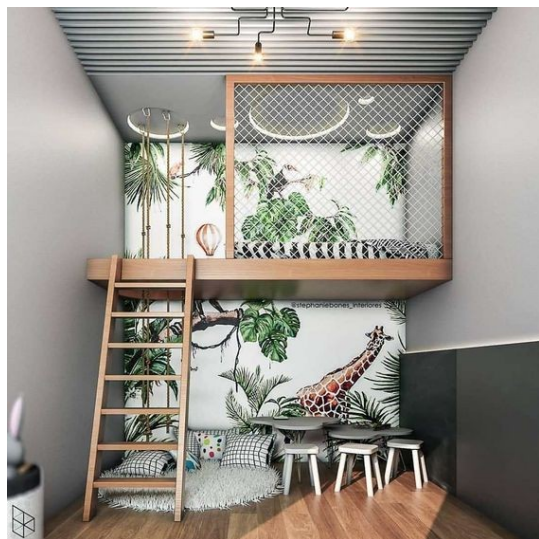

Κομοδίνο - Σκαμπό Dino

Σκαμπό Dino (32x45cm) από τροπικό ξύλο
muhggur σκαλιστό στο χέρι. Ρωγμές και
ανομοιομορφίες στην επιφάνεια του ξύλου
μπορεί να εμφανιστούν.

130,00 €

Σύνολο Δωματίου:

4.544,26 €

Tropical Δωμάτιο Παιδικό 12 τμ