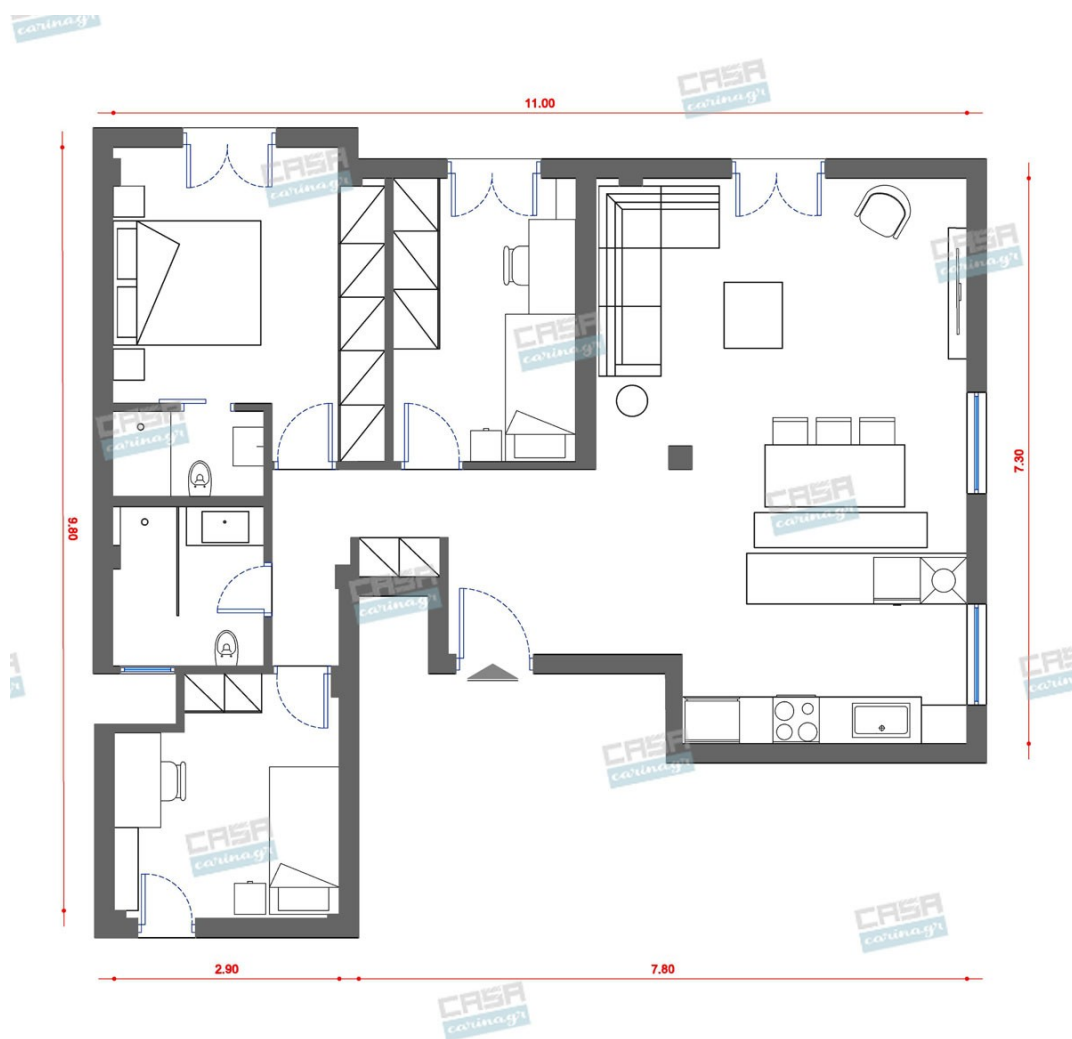

Αισθητική, παντού,
για τον καθένα!

Asian Κατοικία Economic 90 τμ

Λ. Μεσογείων 354
Αγία Παρασκευή, 15341
Τ. 2130997721

Σύνολο: 19.818,96 €

Κάτοψη: 90 m²

Δωμάτια και είδη διακόσμησης

Asian Σαλόνι-Κουζίνα-Τραπεζαρία 60 τμ

Είδη διακόσμησης

Τραπεζάκι Μεταλλικό Λευκό/Χρυσό

Διαστάσεις (Μ x Π x Υ): 71 x 61 x 42 εκ
Υλικό κατασκευής: Iron/MDF Χρώμα: White-
Ivory, Golden

226,45 €

White Matt Νεροχύτης Πορσελάνης
Επικαθήμενος με 2 Γούρνες