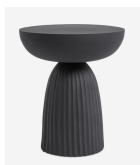

Κονσόλα Los Angeles

Το Los Angeles συνενώνει μορφή και λειτουργικότητα σε κοσμοπολίτικη κομψότητα. Συνδυάζοντας πλούσια υλικά όπως γυαλί, ατσάλι και ξύλο, ο Δανός σχεδιαστής Morten Georgsen δημιούργησε ένα σχέδιο όμορφης αισθητικής και απαλής υφής, ιδανικό για το σύγχρονο σπίτι. Επιφάνεια τραπεζιού: Γυαλί στο χρώμα του καπνού/δρυς με επίχρωση σε σκούρο καφέ
Πόδι: Μαύρη ματ λάκα Ύψος: 74,5 cm
Μήκος: 130,5 cm Πλάτος: 37 cm Πάχος επιφάνειας τραπεζιού: 1 cm Ύψος μέχρι την επιφάνεια του τραπεζιού: 73,5 cm
Μέγιστο βάρος φορτίου: 100 kg

1.209,00 €

Κρεβάτι AUSTIN WHITE 160X200

Βυθιστείτε στην απαλή άνεση του κρεβατιού Austin. Το κεφαλάρι, με την υπέροχη εμφάνιση, καθορίζει τον χώρο σας και προσφέρει ένα άνετο μέρος για να ακουμπήσετε. Επιλέξτε τη δική σας, προσωπική ταπετσαρία και δημιουργήστε τον δικό σας παράδεισο. Ύψος: 106 cm
Μήκος: 227,5 cm Πλάτος: 185 cm Μέγεθος κεφαλαριού: Υ78 x Π195 x Β29,5 cm Ύψος σκελετού: 28 cm Μέγεθος στρώματος: Π160 x Μ200 cm Σύνθεση: 34% ακρυλικό, 24% βαμβάκι, 14% μαλλί, 12% βισκόζη, 12% πολυεστέρας, 4% λινό Τάβλες: ατσάλι
Πόδι/βάση: ατσάλι Κεφαλάρι: αφρώδες υλικό, κόντρα πλακέ

2.777,00 €

Κομοδίνο EXPOSE BLACK

Διάμετρος: 45 cm Ύψος: 45 cm Χρώμα: Μαύρο Υλικά: Αλουμίνιο Χειροποίητο προϊόν, ενδέχεται να υπάρχουν μικρές διαφοροποιήσεις από προϊόν σε προϊόν
Καθαρίστε με ένα μαλακό πανί