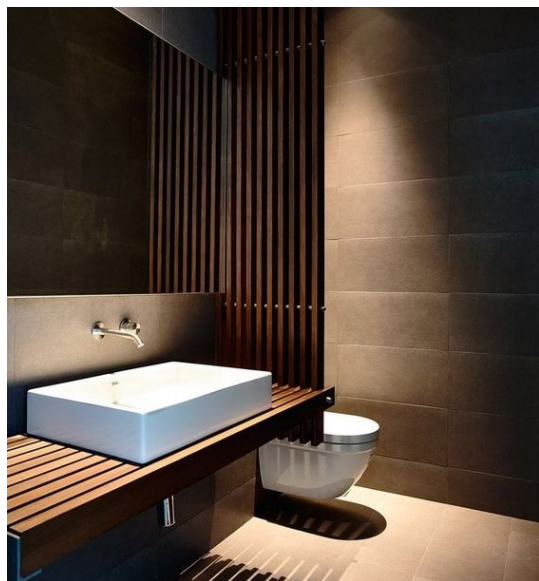

44,00 €

Συρταριέρα Ξύλο-Λευκό

Διαστάσεις: 81 x 50 x 86 εκ

96,00 €

Βρεφική Κούνια Λευκό-Γκρι

Με κάγκελο 2 επιπέδων και μηχανισμό αυτόματης σταθεροποίησης. 2 επίπεδα θέσης του στρώματος Διαστάσεις 126 x 74 x 93 εκ.

29,00 €

Σύνολο Δωματίου:

449,00 €

Asian WC

Είδη διακόσμησης

Σιφώνι Νιπτήρα Ορειχάλκινο
Διακοσμητικό Βαρέως Τύπου Χρωμέ

Περιγραφή: Διαστάσεις: Φ32 – 1.¼ Υλικό
Κατασκευής: Ορείχαλκος

36,40 €

Σετ Μπάνιου Χρωμέ

Σετ αξεσουάρ μπάνιου 5 τεμαχίων. Το σετ
περιλαμβάνει: πετσετοθήκη, σαπυνοθήκη,
άγκιστρο, χαρτοθήκη και κρίκο. Χρώμα:
Χρωμέ

84,50 €

Φωτιστικό Σπότη Οροφής Viokef

Υλικό: Μέταλλο Φινίρισμα: Λευκό
Διάμετρος: 83mm Ύψος: 180mm