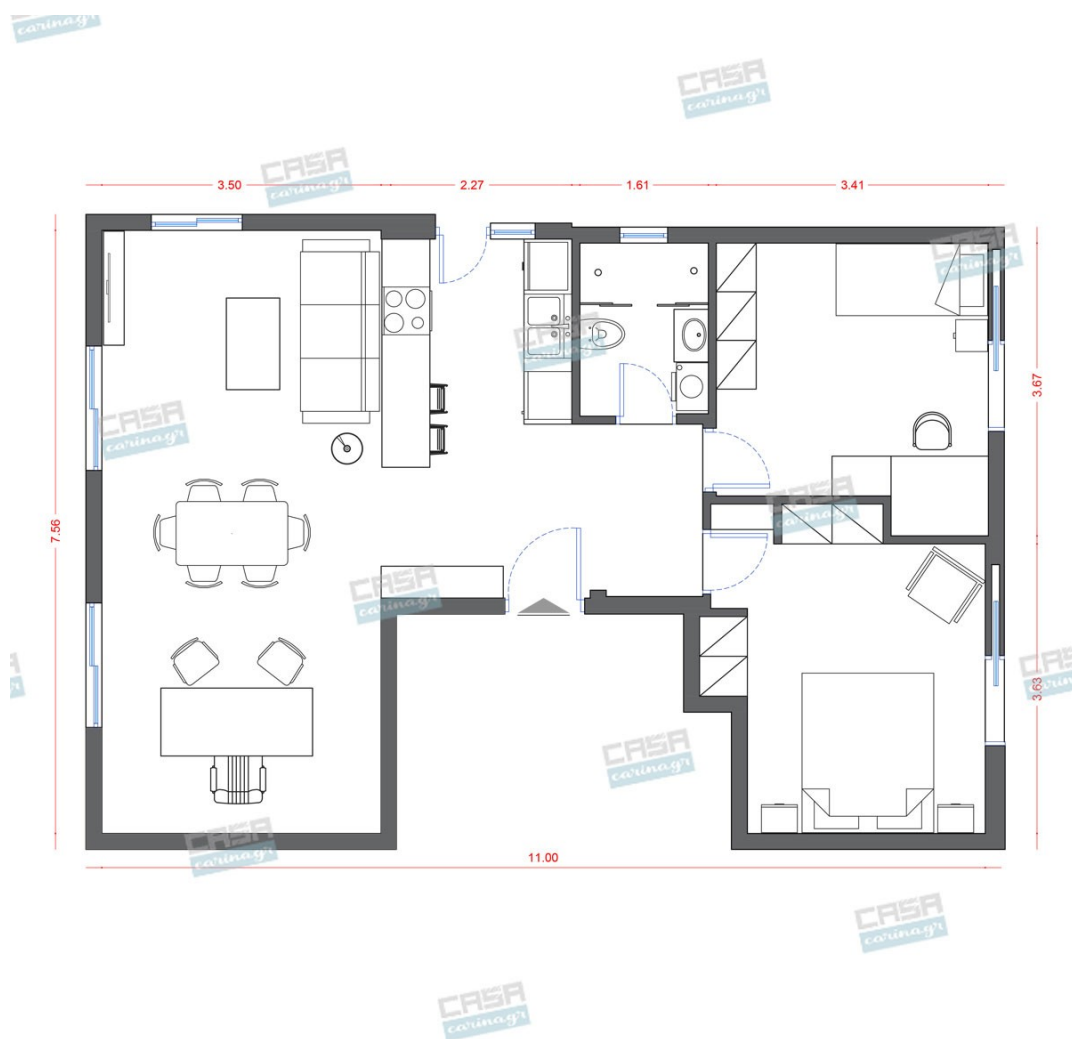

## Asian Κατοικία Economic 70 τμ

Λ. Μεσογείων 354  
Αγία Παρασκευή, 15341  
Τ. 2130997721

Σύνολο: 19.203,72 €

Κάτοψη: 70 m<sup>2</sup>

## Δωμάτια και είδη διακόσμησης

## Asian Σαλόني-Κουζίνα-Τραπεζαρία 60 τμ

### Είδη διακόσμησης

Τραπεζάκι Μεταλλικό Λευκό/Χρυσό

Διαστάσεις (Μ x Π x Υ): 71 x 61 x 42 εκ  
Υλικό κατασκευής: Iron/MDF Χρώμα: White-  
Ivory, Golden

226,45 €

White Matt Νεροχύτης Πορσελάνης  
Επικαθήμενος με 2 Γούρνες