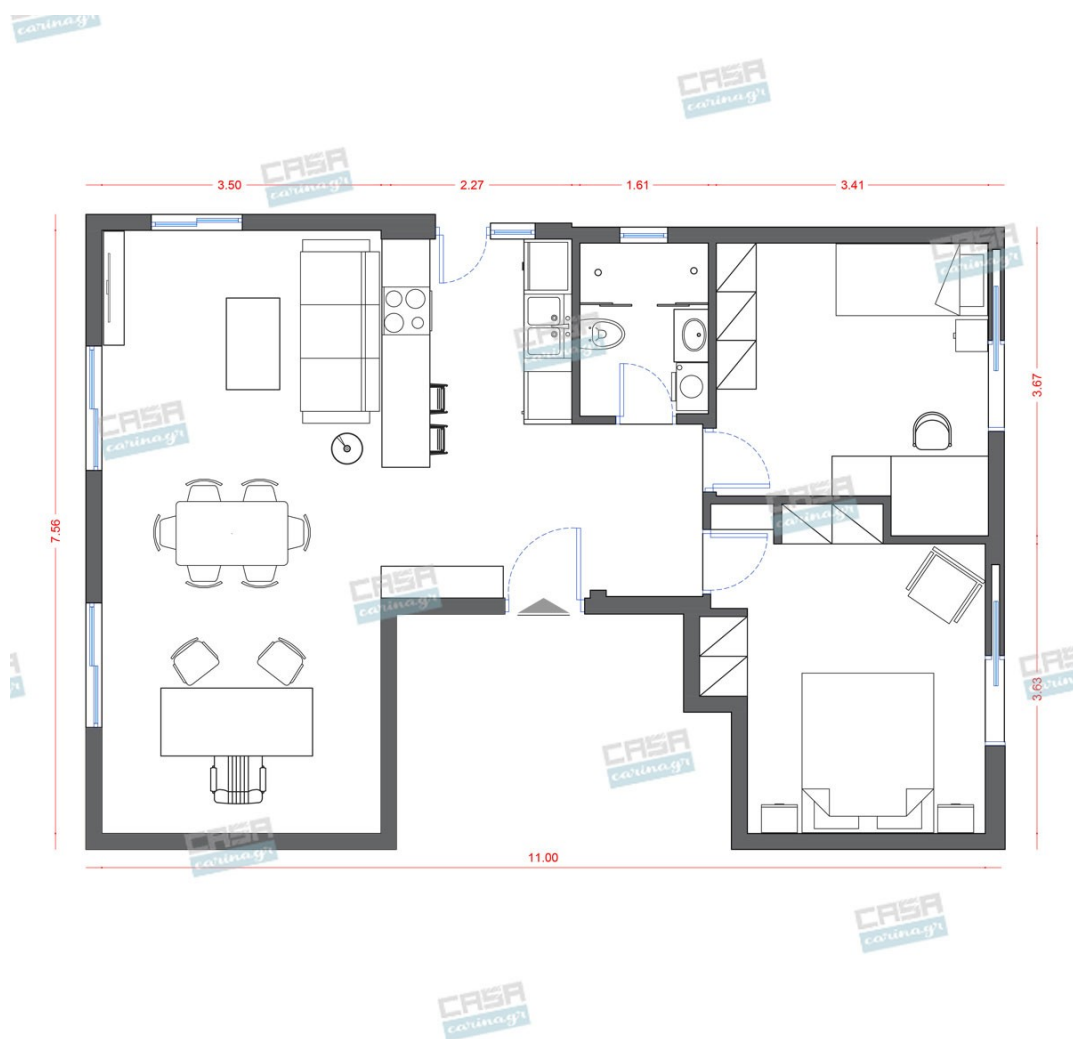

Κάτοψη: 70 m²

Δωμάτια και είδη διακόσμησης

Asian Σαλόني-Κουζίνα-Τραπεζαρία 60 τμ

Είδη διακόσμησης

Τραπεζάκι Μεταλλικό Λευκό/Χρυσό

Διαστάσεις (Μ x Π x Υ): 71 x 61 x 42 εκ
Υλικό κατασκευής: Iron/MDF Χρώμα: White-
Ivory, Golden

226,45 €

White Matt Νεροχύτης Πορσελάνης
Επικαθήμενος με 2 Γούρνες

Νεροχύτης από πορσελάνη πυρίμαχος με
2 Γούρνες. Super Smooth Surface:
Τεχνολογική καινοτομία της Bocchi που
ελαχιστοποιεί της εναποθέσεις ασβεστίου
και κρατάει τον νεροχύτη καθαρό από
σκόνες και βακτηρία. Clean Plus +:
Παραμένουν πάντα αστραφτερά καθαροί,
σαν καινούριοι. Τοποθέτηση: Επικαθήμενος
Διαστάσεις: 84x46 εκ. Διαστάσεις
Γουρνών: 39x41,9 εκ. Βάθος Γούρνας: 21,5
εκ. Υλικό: Πορσελάνη Χρώμα: Λευκό μάτ
Κατασκευαστής: Bocchi

484,00 €

Κρεβάτι Oxford Λευκό

Το Oxford είναι η επιτομή της απόλαυσης στο υπνοδωμάτιο. Η πλούσια και απαλή εμφάνιση σας καλωσορίζει με ανοιχτές αγκάλες και σας προσκαλεί να περάσετε τα βράδια και τα χαλαρά πρωινά σας με άνεση και στυλ. Διαστάσεις: Ύψος: 105 cm Μήκος: 226 cm Πλάτος: 230 cm Μέγεθος κεφαλαριού: Υ78xΠ232xB43 cm Ύψος σκελετού: 28 cm Μέγεθος στρώματος:

Είδη διακόσμησης

Σκαμπώ Μπαρ Cross Λευκό

Κατασκευή από ξύλο δρυός, κάθισμα με επένδυση από φυσικό ξύλο ρατάν και τελείωμα πολυουρεθάνης. Διαστάσεις: 42 x 46 x (118 - 73) εκ Υλικό: ξύλο / πολυουρεθάνη Βάρος: 6.5 κιλά