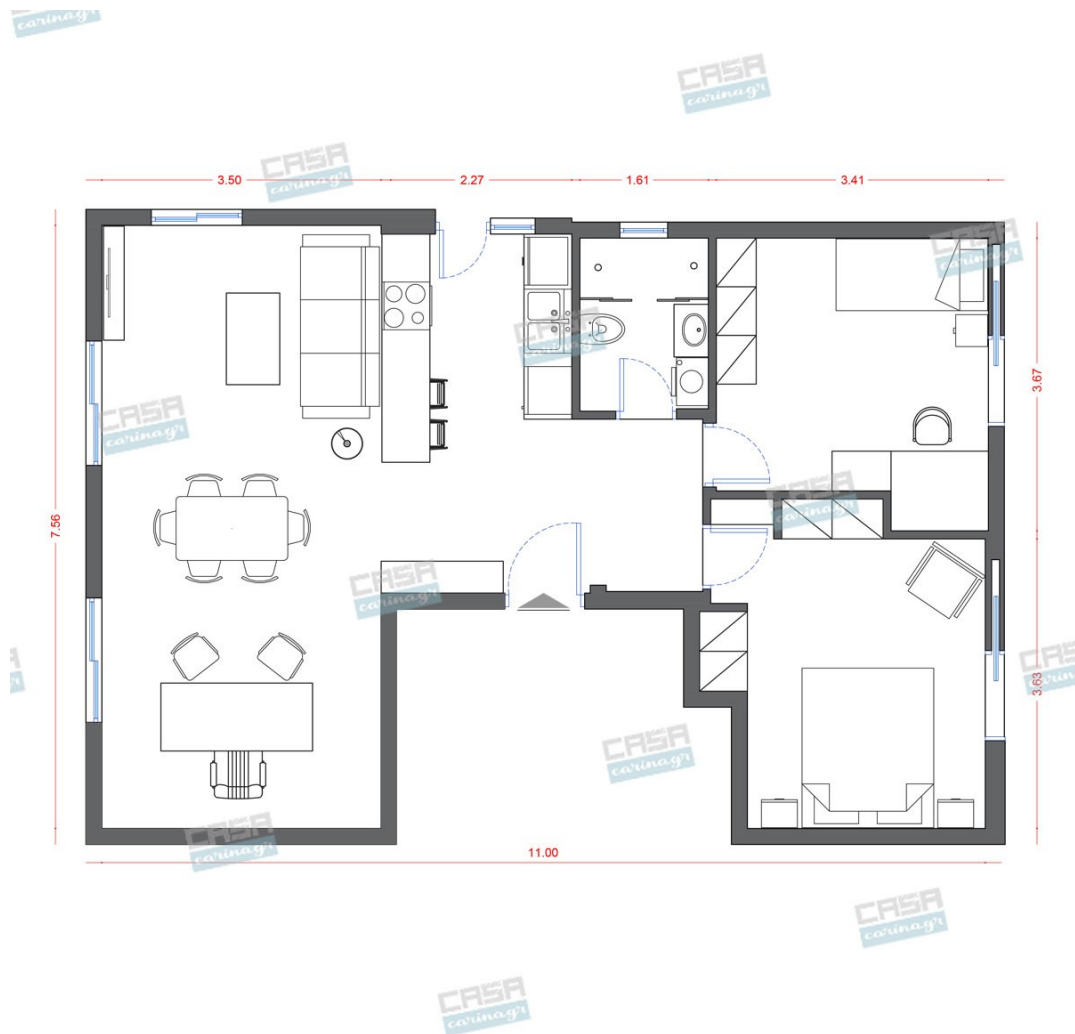

## Asian Κατοικία Deluxe 70 τμ

Σύνολο: 33.980,75 €

Λ. Μεσογείων 354  
Αγία Παρασκευή, 15341  
Τ. 2130997721

Κάτοψη: 70 m<sup>2</sup>

## Δωμάτια και είδη διακόσμησης

### Asian Σαλόνι 23 τμ

749,00 €

Πολυθρόνα Barcelona

Καρέκλα Σαλονιού PU 75 x 83 x 84 cm σε  
χρώμα μαύρο με μεταλλικό σκελετό και  
αποσπώμενα μαξιλάρια. Καπιτονέ  
αποτέλεσμα με κουμπιά. Εξωτερικές  
Διαστάσεις : 75 x 83 x 84 cm Κάθισμα :  
Μήκος 75cm / Βάθος 53cm / Ύψος  
Καθίσματος: 42cm Πλάτη : Μήκος 75cm/  
Ύψος 46cm Συνολικό Ύψος: 84cm