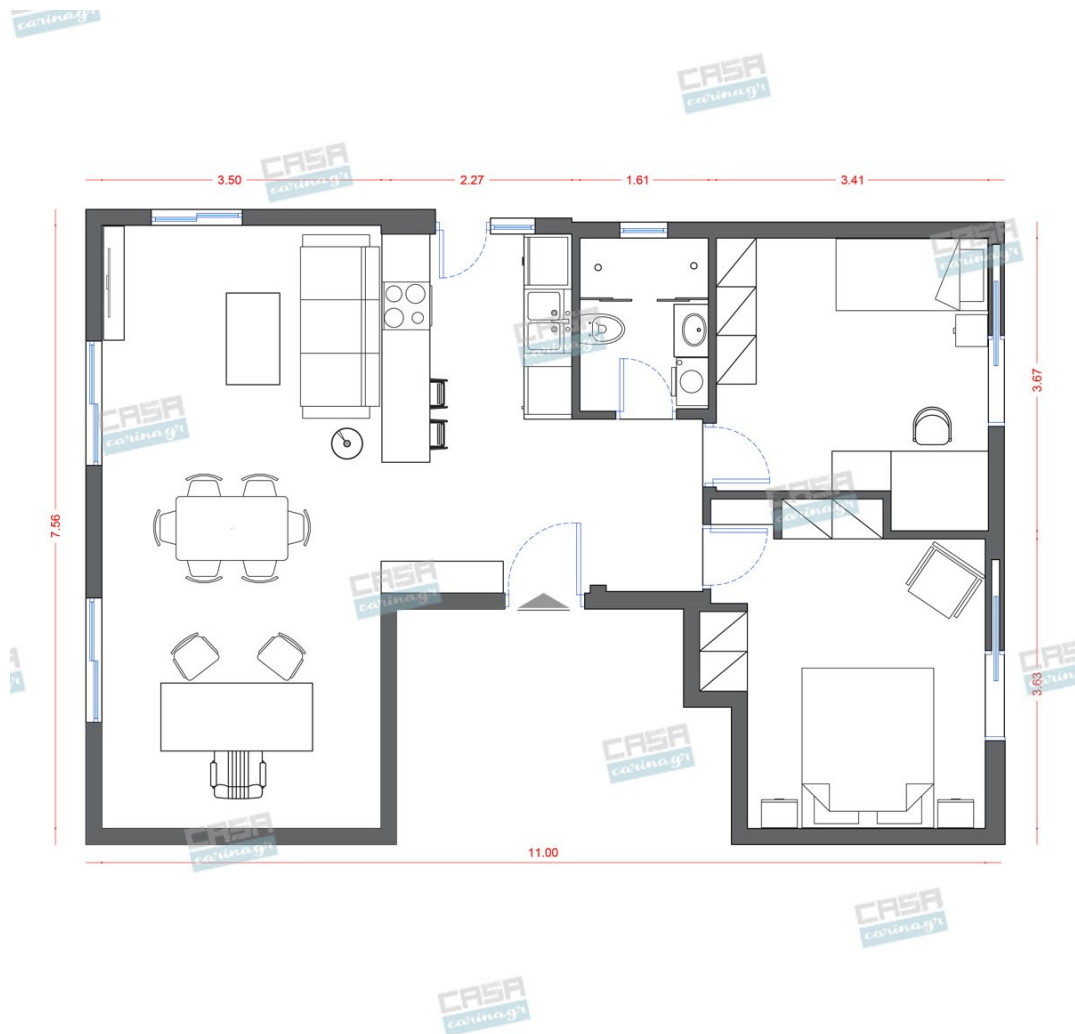

## Asian Κατοικία Deluxe 70 τμ

Σύνολο: 33.980,75 €

Λ. Μεσογείων 354  
Αγία Παρασκευή, 15341  
Τ. 2130997721

Κάτοψη: 70 m<sup>2</sup>

## Δωμάτια και είδη διακόσμησης

### Asian Σαλόني 23 τμ

749,00 €

Πολυθρόνα Barcelona

Καρέκλα Σαλονιού PU 75 x 83 x 84 cm σε  
χρώμα μαύρο με μεταλλικό σκελετό και  
αποσπώμενα μαξιλάρια. Καπιτονέ  
αποτέλεσμα με κουμπιά. Εξωτερικές  
Διαστάσεις : 75 x 83 x 84 cm Κάθισμα :  
Μήκος 75cm / Βάθος 53cm / Ύψος  
Καθίσματος: 42cm Πλάτη : Μήκος 75cm/  
Ύψος 46cm Συνολικό Ύψος: 84cm