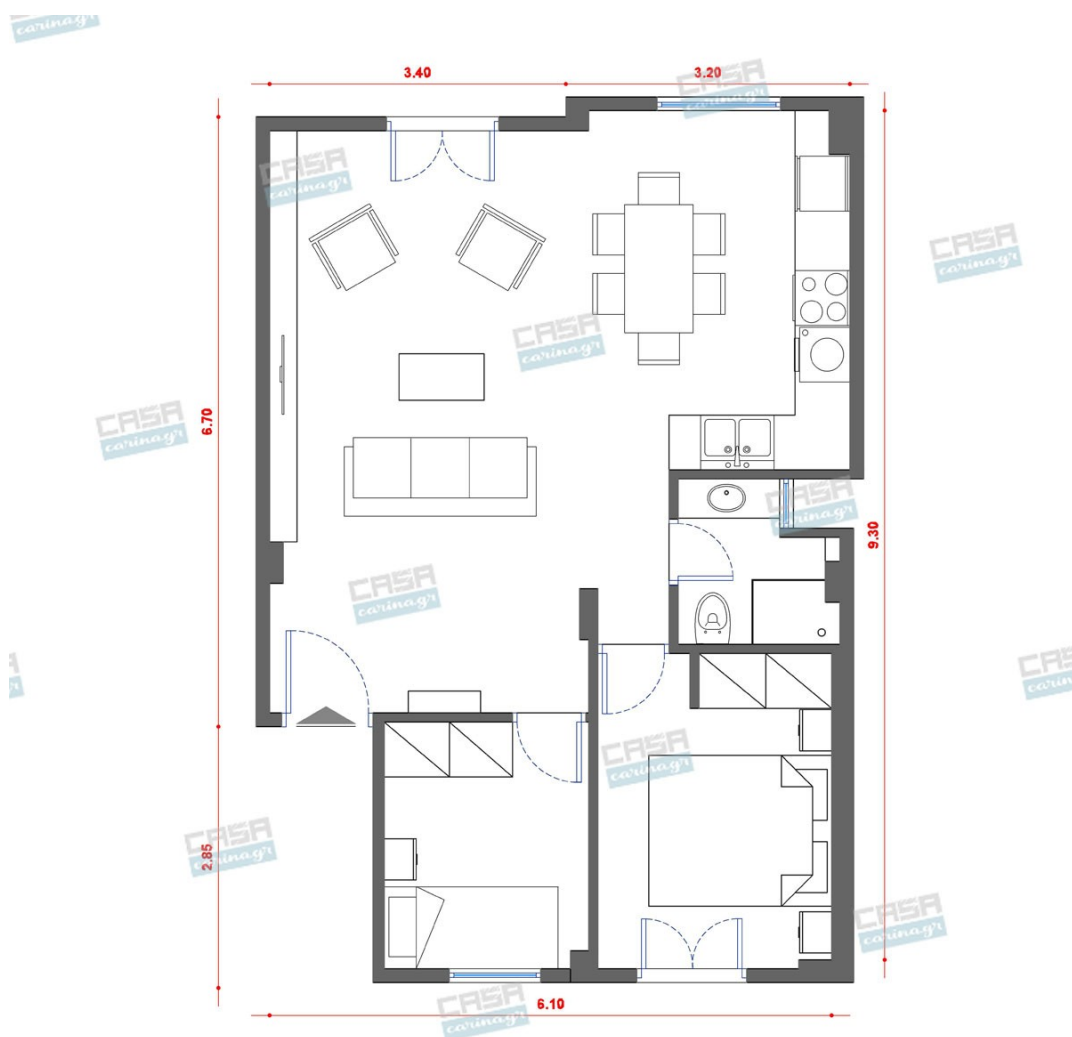

Asian Κατοικία Deluxe 60 τμ

Σύνολο: 19.242,67 €

Λ. Μεσογείων 354
Αγία Παρασκευή, 15341
Τ. 2130997721

Κάτοψη: 60 m²

Δωμάτια και είδη διακόσμησης

Asian Σαλόνι 18 τμ

Είδη διακόσμησης

Χωνευτό Σπότη Οροφής, Λευκό

Διάμετρος: (διάμετρος)90mm x
(βάθος)6mm Φωτισμός Led, 8Watt Χρώμα:
Λευκό Υλικό: Αλουμίνιο

5,56 €

Πολυθρόνα Λευκή Με Ξύλινη Βάση

Πολυθρόνα με λευκό ύφασμα και μοντέρνα
σχεδίαση. Διαστάσεις : 77x76x86 cm

264,19 €

Καναπές Τριθέσιος Δέρμα/Λευκό

Καναπές Τριθέσιος Εξωτερικές
Διαστάσεις : 201x88x84cm Ύψος
Καθίσματος 41cm. Ύψος Μπράτσου 58cm
Εσωτερικά 16cm Βάθος Καθίσματος 54cm
Μήκος 201/153cm Ύψος Πλάτης 43cm
Ξύλινος σκελετός από ευκάλυπτο.
Μεταλλικά πόδια χρώμιο. Ταπετσαρία
απόχρωση Άσπρο, Δέρμα στην όψη & PVC
πίσω.

357,35 €

Χαλί L. Grey

Ποιότητα: 100% Polyester Βάρος:
2.200gsm Διαστάσεις: 200x250 Τεμάχια: 1
Χαλί 200x250

173,00 €

Τραπέζι Σαλονιού Καρυδί

Διαστάσεις: D86xH35cm Στρογγυλό
τραπέζι σαλονιού με επιφάνεια από mdf
πάχους 18 χιλιοστών. Διαθέτει επένδυση
από μελαμίνη με όψη ξύλου σε καρυδί
χρώμα. Τα πόδια του είναι μεταλλικά με
ηλεκτροστατική βαφή σε μαύρο χρώμα.