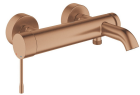

Σετ Λεκάνη επιδαπέδια ΧΠ (χαμηλής πίεσης)+ Καζανάκι+ Κάλυμμα πίσω σιφώνι Ρ κάλυμμα ξύλινο Μασίφ Βαρέως Τύπου 70,5x37x41,5 επιφάνεια: Γυαλιστερή, χρώμα: Λευκό

462,64 €

Μπαταρία νιπτήρος εντοιχιζόμενη κομπλέ 2 οπών από ορείχαλκο, χρώμα: Μπρονζέ επιφάνεια: Ματ

Μπαταρία νιπτήρος εντοιχιζόμενη κομπλέ 2 οπών από ορείχαλκο, χρώμα: Μπρονζέ επιφάνεια: Ματ

164,49 €

Μπαταρία μπιανέρας επίτοιχη από ορείχαλκο brushed warm sunset, χρώμα: Ροζ Χρυσό επιφάνεια: Ματ

Μπαταρία μπιανέρας επίτοιχη από ορείχαλκο brushed warm sunset, χρώμα: Ροζ Χρυσό επιφάνεια: Ματ