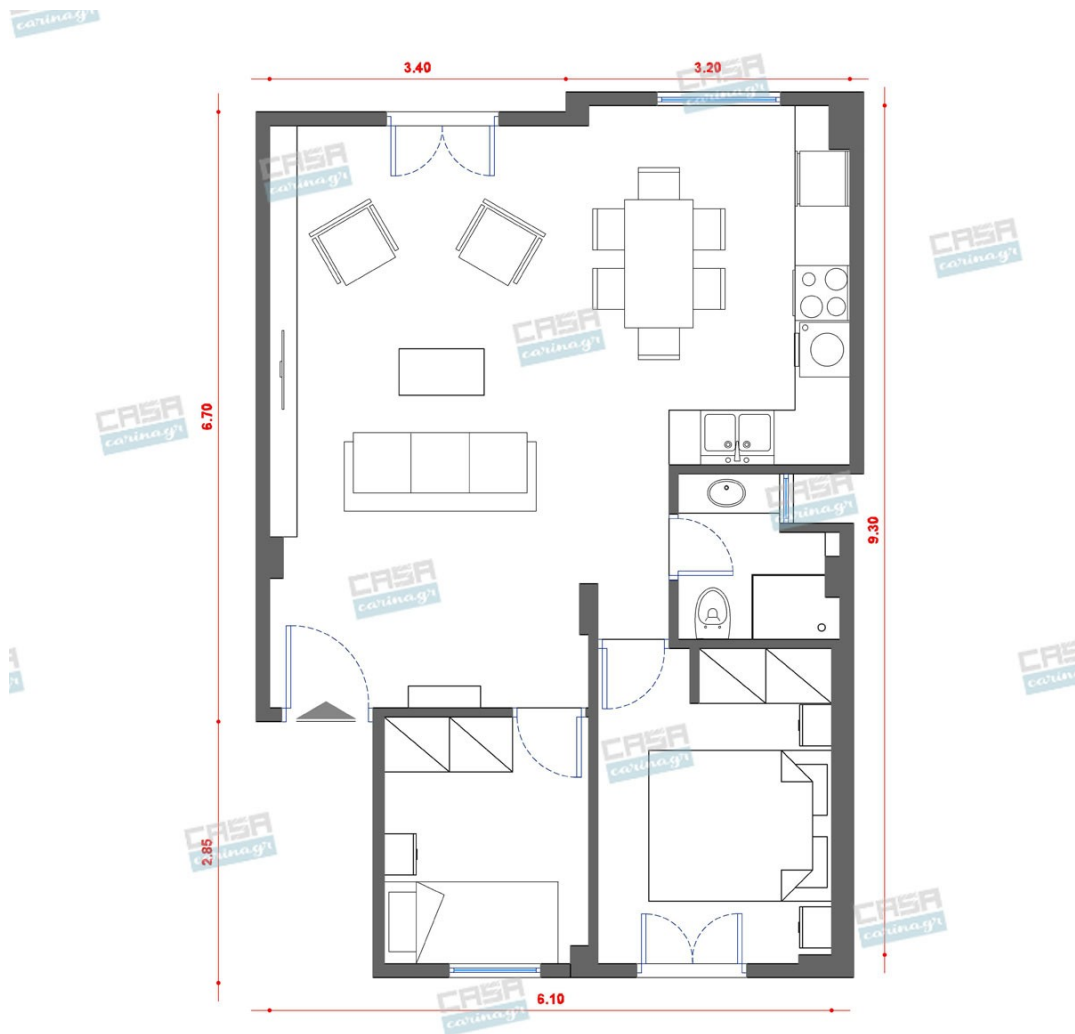

## Δωμάτια και είδη διακόσμησης

## Asian Σαλόνι-Κουζίνα-Τραπεζαρία 45 τμ

και λευκό εσωτερικά.

Χαλί WOOL BEIGE 24 x160cm

ΔΙΑΣΤΑΣΕΙΣ: 160 x 240

309,00 €

Τραπεζάκι Σαλονιού GIANT

Διαστάσεις: Μήκος: 80 εκ Πλάτος: 80 εκ  
Ύψος: 40 εκ

280,00 €

**Σύνολο Δωματίου:**

Διάμετρος: (διάμετρος)90mm x  
(βάθος)6mm Φωτισμός Led, 8Watt Χρώμα:  
Λευκό Υλικό: Αλουμίνιο

5,56 €

Κομοδίνο Φυσικό Ξύλο

Το κομοδίνο είναι ένα μοντέρνο κομοδίνο  
από φυσικό ξύλο καπλαμά . Διαστάσεις:  
45x37x28cm Η τιμή στο site αφορά το ένα  
τεμάχιο.