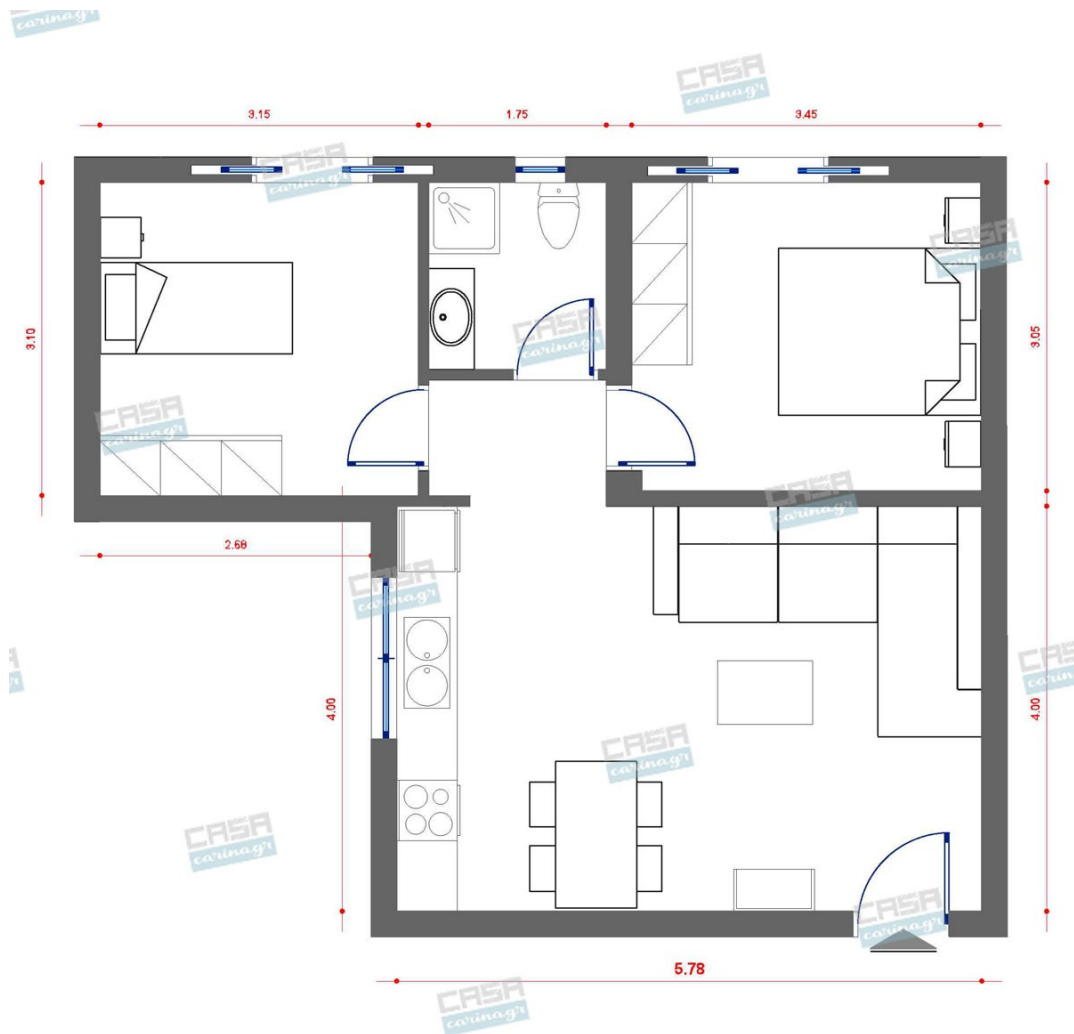

**Asian Κατοικία
Deluxe 50 τμ**

Λ. Μεσογείων 354
Αγία Παρασκευή, 15341
Τ. 2130997721

Σύνολο: 24.792,87 €

Κάτοψη: 50 m²

Δωμάτια και είδη διακόσμησης

Asian Σαλόνι 18 τμ

Είδη διακόσμησης

Τραπεζάκι Μέσης CUBIK

Ξύλο Δρυς Μασίφ με στοιχεία
ορείχαλκου. Διαστάσεις: 120x60x37cm

418,60 €

Φωτιστικό Οροφής Hemingway

-

126,00 €

Επιδαπέδιο φωτιστικό Demand

Ύψος: 160 cm Πλάτος: 27 cm Βάθος: 85
cm Μήκος καλωδίου: 300 cm Μέγεθος
καπέλου: Ø27 cm Βάρος: 7 kg Χρώμα
καλωδίου: Ύφασμα, μαύρο Φωτιστικό:
μαύρο μέταλλο

Εξωτερικές διαστάσεις : 74x44 cm Βάση για ντουλάπι : 80 cm Διαστάσεις γούρνας : 70x40x19 cm

520,00 €

Φωτιστικό Σπότ Οροφής Viokef

Υλικό: Μέταλλο Φινίρισμα: Λευκό
Διάμετρος: 83mm Ύψος: 180mm

50,00 €

Φωτιστικό Επιτραπέζιο Inart