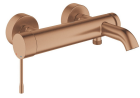

Σετ Λεκάνη επιδαπέδια ΧΠ (χαμηλής πίεσης)+ Καζανάκι+ Κάλυμμα πίσω σιφώνι Ρ κάλυμμα ξύλινο Μασίφ Βαρέως Τύπου 70,5x37x41,5 επιφάνεια: Γυαλιστερή, χρώμα: Λευκό

462,64 €

Μπαταρία νιπτήρος εντοιχιζόμενη κομπλέ 2 οπών από ορείχαλκο, χρώμα: Μπρονζέ επιφάνεια: Ματ

Μπαταρία νιπτήρος εντοιχιζόμενη κομπλέ 2 οπών από ορείχαλκο, χρώμα: Μπρονζέ επιφάνεια: Ματ

164,49 €

Μπαταρία μπανιέρας επίτοιχη από ορείχαλκο brushed warm sunset, χρώμα: Ροζ Χρυσό επιφάνεια: Ματ

Μπαταρία μπανιέρας επίτοιχη από ορείχαλκο brushed warm sunset, χρώμα: Ροζ Χρυσό επιφάνεια: Ματ