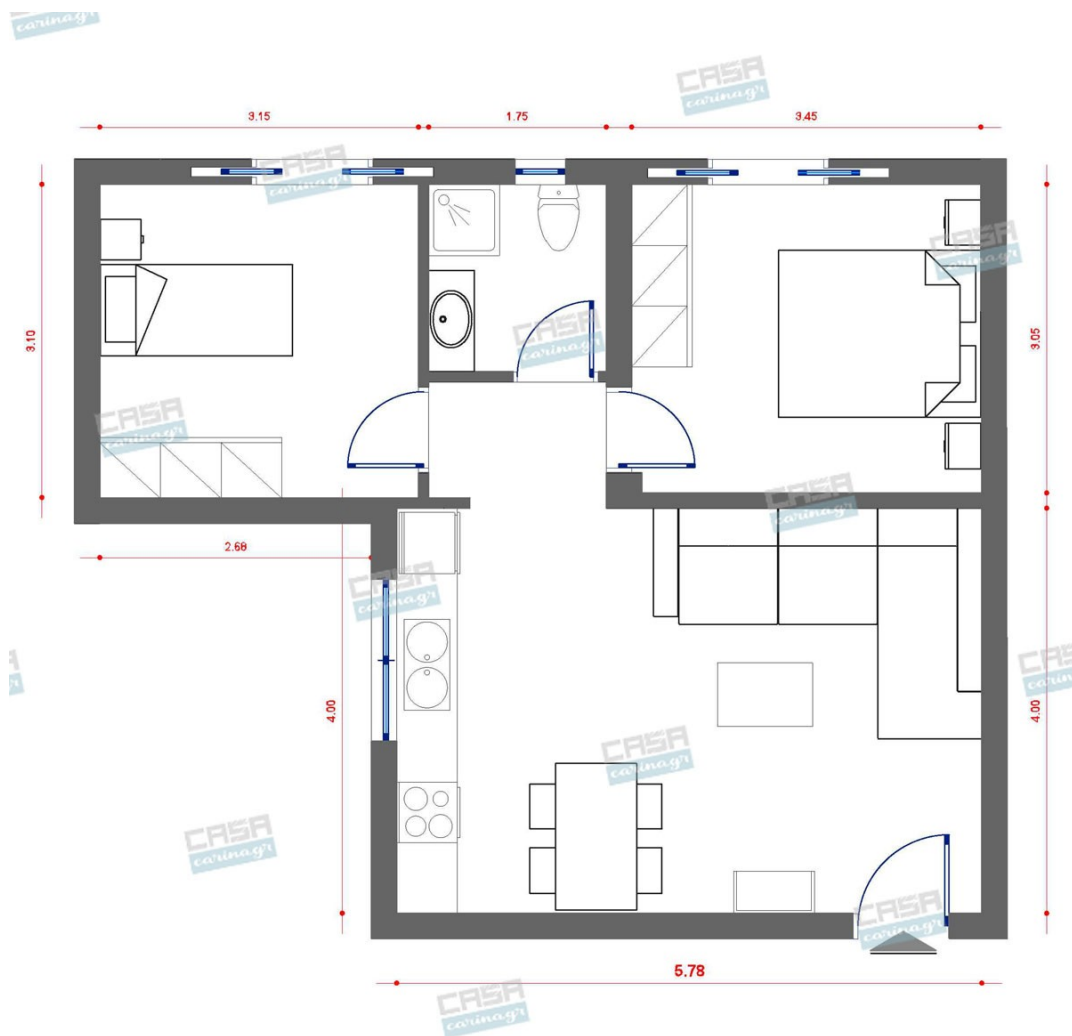

## Δωμάτια και είδη διακόσμησης

## Asian Σαλόνι-Κουζίνα-Τραπεζαρία 30 τμ

Διαστάσεις Διάμετρος: 320 mm Μήκος:  
1790 mm Πλάτος: 380 mm Ύψος: 1950 mm  
Βάρος: 16.02 Kg Βάση : E27 Φωτισμός :  
E27 Ισχύς Λαμπτήρα : 1 x60W Max (Δεν  
συμπεριλαμβάνεται ο λαμπτήρας)  
Ενεργειακή Κλάση : A++ - E Υλικό και  
Χρώμα Εξωτερικό Περιβλήμα : Ατσάλι  
Χρώμα Εξωτερικού περιβλήματος : Ματ  
Νίκελ Γυαλί / Υλικό σκίασης : Ύφασμα  
Γυαλί / Χρώμα υλικού σκίασεως : Λευκό  
Διακόπτης: Διακόπτης ποδιού Τεχνικά  
Χαρακτηριστικά Στεγανότητα : IP20 Κλάση  
Στεγανότητας : 2 Voltage :  
220-240V,50/60Hz Τάση Λειτουργίας :  
220-240V,50/60Hz

67,21 €

Σκαμπό Μπαρ PENTOS  
Μέταλλο/Μαύρο

Εξωτερικές Διαστάσεις : 49x46x83cm  
Κάθισμα : Μήκος 41cm Βάθος 37cm Ύψος  
Καθίσματος 76cm Πλάτη : Ύψος 9cm  
Συνολικό Ύψος 83cm Υποπόδιο : Ύψος  
32cm Πόδια - Σκελετός : Μεταλλικά  
Ηλεκτροστατική Βαφή Χρώμα Μαύρο