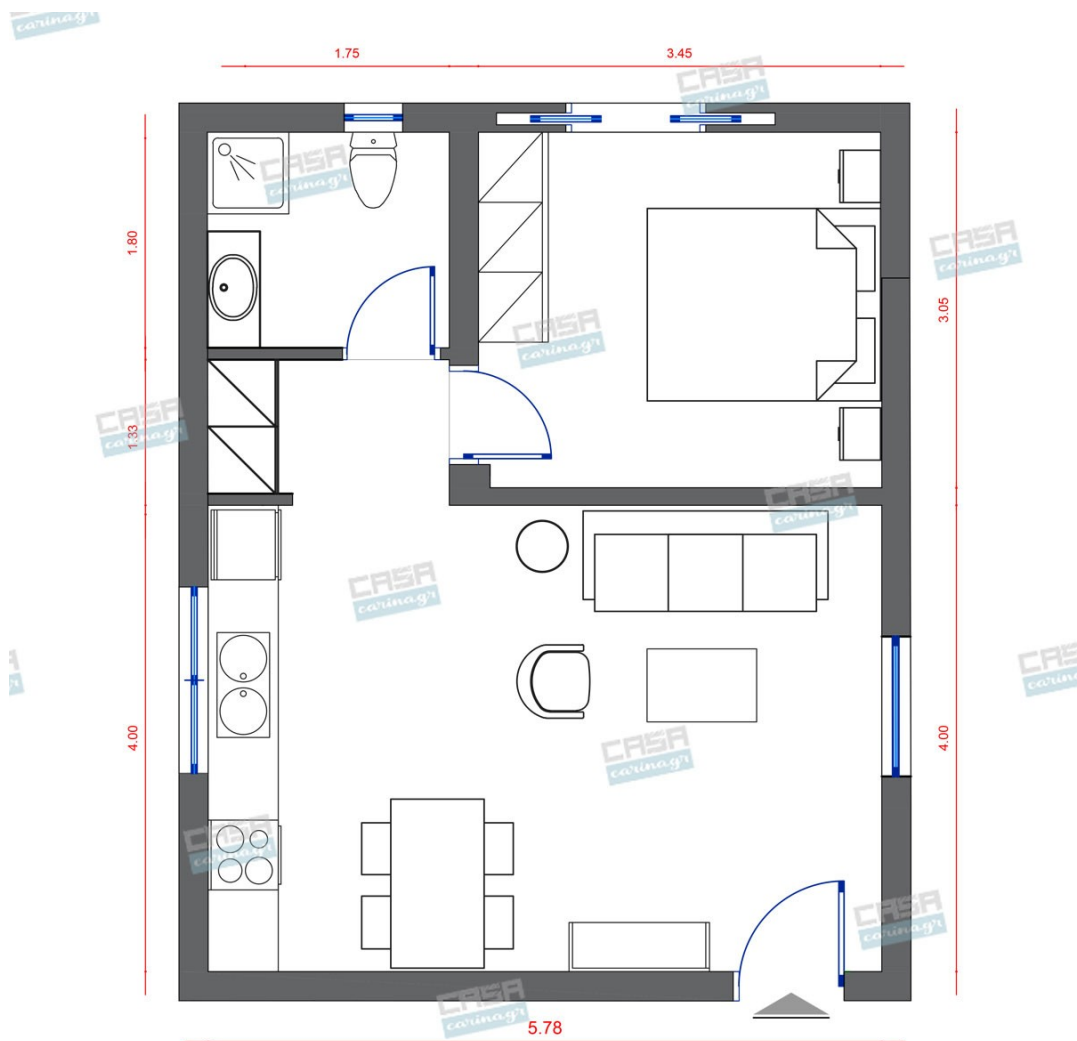

Λ. Μεσογείων 354
Αγία Παρασκευή, 15341
Τ. 2130997721

Κάτοψη: 40 m²