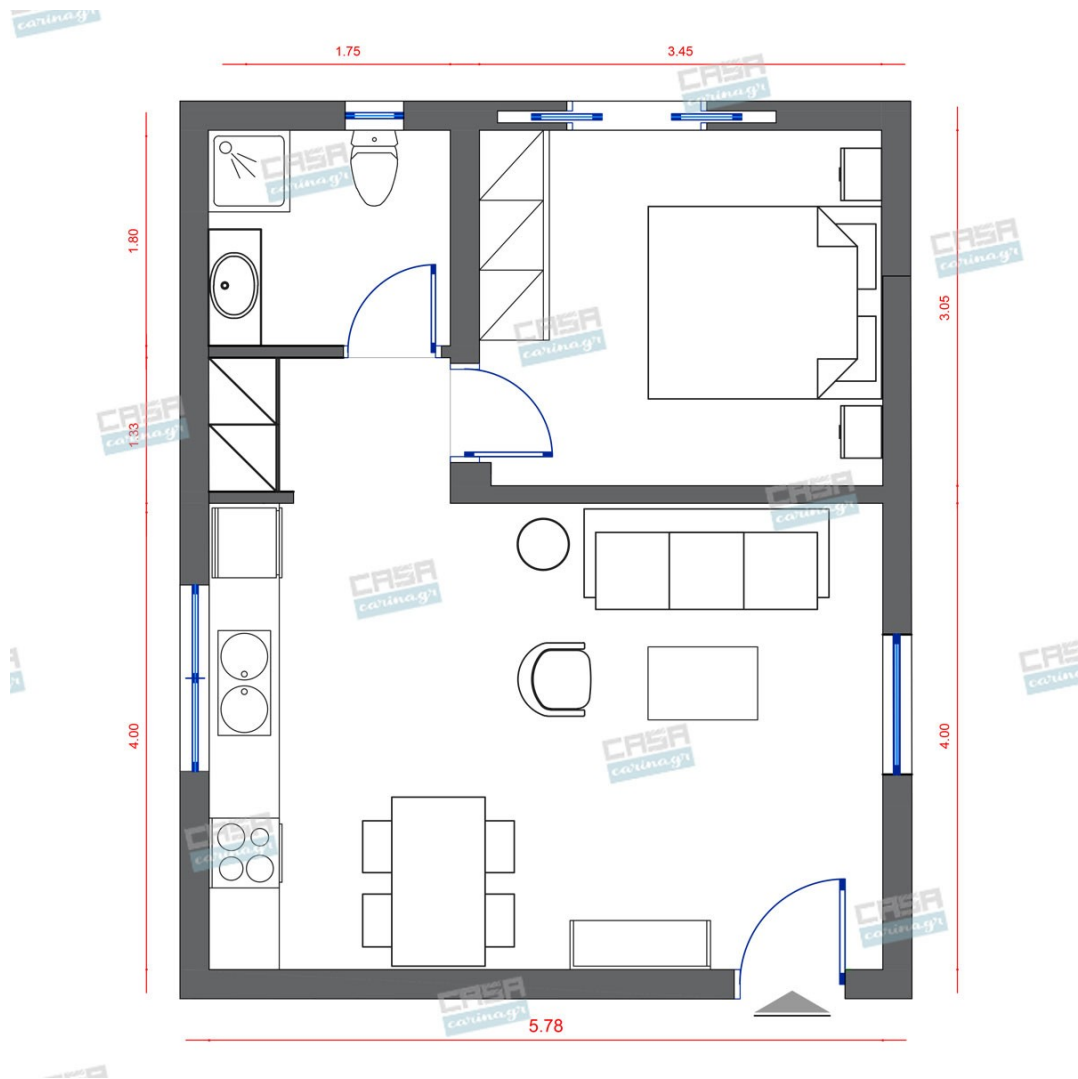

**Asian Κατοικία
Deluxe 40 τμ**

Σύνολο: 21.785,11 €

Λ. Μεσογείων 354
Αγία Παρασκευή, 15341
Τ. 2130997721

Κάτοψη: 40 m²

Δωμάτια και είδη διακόσμησης

Asian Σαλόνι 23 τμ

Είδη διακόσμησης

Σποτ Μονοφασικής Ράγας Led

Χρώμα Μάυρο Σώμα Χυτό Αλουμίνιο
Διαφανές πυρίμαχο γυαλί Λεπτός
Σχεδιασμός Περιστροφή:360° & 180°
Τύπος:Συμβατά μόνο με ράγα 2 καλωδίων
του τύπου 2W*M*)

20,92 €

Καναπές Γωνιακός GENOVA CREAM ΔΙΑΣΤΑΣΕΙΣ Ύψος: 88½ εκ Πλάτος: 365
εκ Βάθος: 315 εκ Ύψος καθίσματος: 41½ εκ
Ύψος μπράτσου: 61½ εκ Ύψος ποδιών: 3½
εκ Καθίσματα: 8 ΦΙΝΙΡΙΣΜΑ Πόδι/βάση:
λάκα

6.645,00 €

Τραπέζι Μέσης Chiva

Λιτές γραμμές και οργανικά σχήματα
συνδυάζονται σε ένα ανάλαφρο design
κάνοντας το τραπέζι Madrid ένα αισθητικό,
εντυπωσιακό κομμάτι για το χώρο σας. Η
εξαιρετική βάση από σωλήνα με
ενσωματωμένο αποθηκευτικό χώρο τονίζει
την κομψότητα του design σε μοντέρνα
έκφραση. Διαστάσεις: 40 cm ύψος,
διάμετρος από 80 μέχρι 100 cm

749,00 €

Πολυθρόνα Barcelona

Καρέκλα Σαλονιού PU 75 x 83 x 84 cm σε
χρώμα μαύρο με μεταλλικό σκελετό και
αποσπώμενα μαξιλάρια. Καπιτονέ
αποτέλεσμα με κουμπιά. Εξωτερικές
Διαστάσεις : 75 x 83 x 84 cm Κάθισμα :
Μήκος 75cm / Βάθος 53cm / Ύψος
Καθίσματος: 42cm Πλάτη : Μήκος 75cm/
Ύψος 46cm Συνολικό Ύψος: 84cm