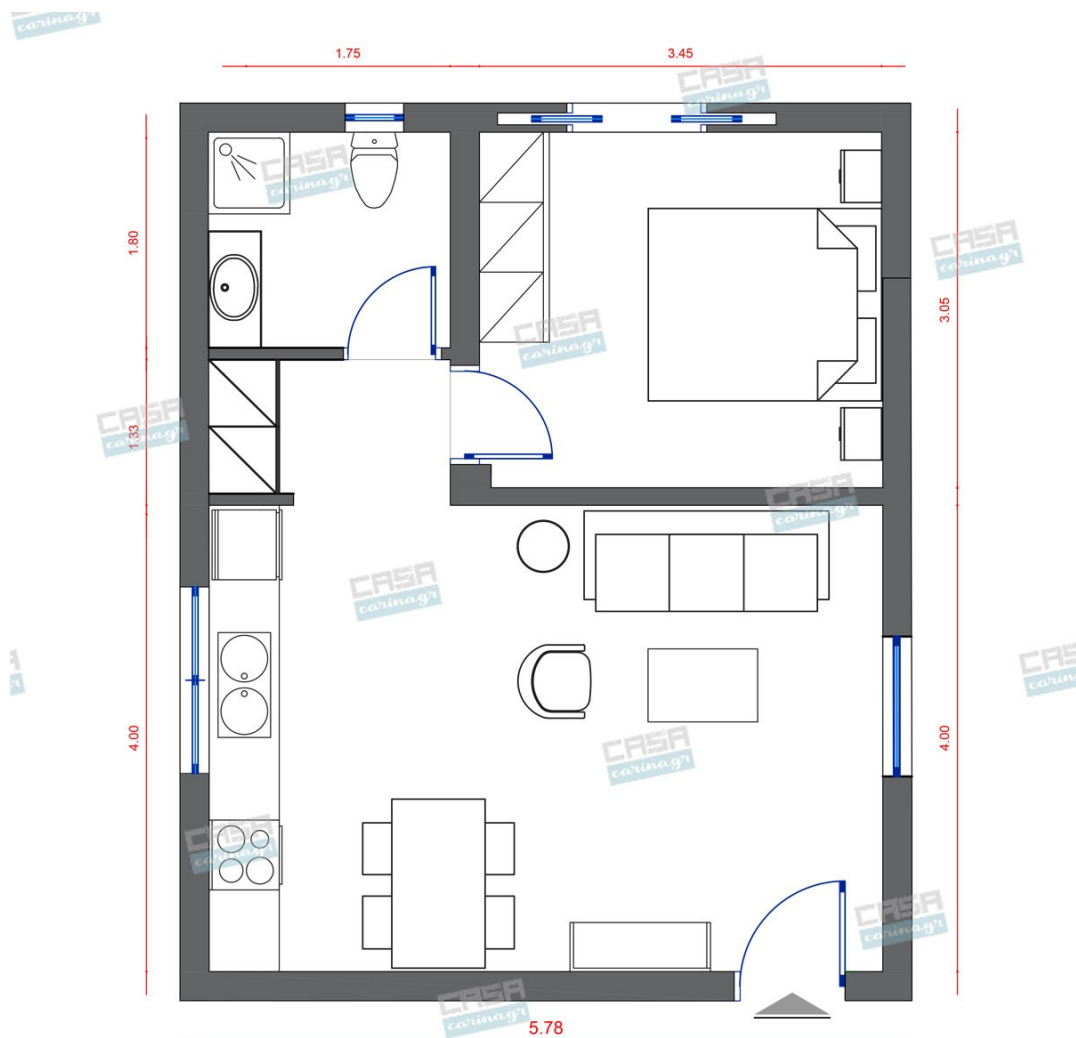

Κάτοψη: 40 m²

Δωμάτια και είδη διακόσμησης

Asian Σαλόني 12 τμ

Είδη διακόσμησης

Καναπές 2θέσιος INVIDI CREAM

Ύψος: 83 εκ Πλάτος: 166 εκ Βάθος: 91 εκ
Ύψος καθίσματος: 45 εκ Ύψος μπράτσου:
65 εκ Ύψος ποδιών: 15 εκ Καθίσματα: 2

1.945,00 €

Φωτιστικό οροφής Handle Me

-

451,00 €

Τραπέζι Μέσης Madrid Γυαλί

Λιτές γραμμές και οργανικά σχήματα
συνδυάζονται σε ένα ανάλαφρο design
κάνοντας το τραπέζι Madrid ένα αισθητικό,
εντυπωσιακό κομμάτι για το χώρο σας. Η
εξαιρετική βάση από σωλήνα με
ενσωματωμένο αποθηκευτικό χώρο τονίζει
την κομψότητα του design σε μοντέρνα
έκφραση. Διαστάσεις: 40 cm ύψος,
διάμετρος από 80 μέχρι 100 cm

749,00 €

Πολυθρόνα από μασίφ ξύλο suar
SUMBA

Πολυθρόνα Sumba, από μασίφ ξύλο suar.
Κάθε κομμάτι είναι μοναδικό και φέρνει την
ομορφιά της φύσης μέσα στο σπίτι σας. Το
ξύλο suar είναι ένα ζωντανό υλικό, το οποίο
πιθανόν να έχει κάποιες ατέλειες και
μπορεί να ραγίσει ελαφρά με την πάροδο
του χρόνου. Χαρακτηριστικά:
Κατασκευασμένη από μασίφ ξύλο suar.
Διαστάσεις: Μήκος 58 cm, ύψος 62 cm,
πλάτος 55 cm Κάθισμα: ύψος μεταξύ 33 και
35 cm

4.563,00 €

Asian Κουζίνα 8 τμ

Είδη διακόσμησης

 Ένθετος/Επίπεδος Λείος Νεροχύτης Νεροχύτης Inox μονής γούρνας
Τοποθέτηση: top ή επίπεδη Διαστάσεις:
75x44x20 cm Για έπιπλο: 90 cm 301,00 €

Μπαταρία Νεροχύτη GROCHE - 182,26 €
Χρωμέ